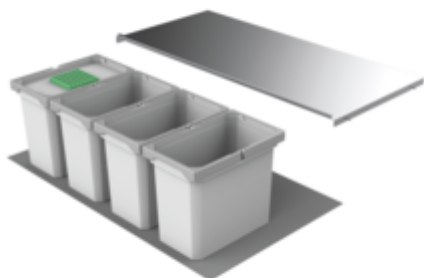

Cox® Box 275 K/900-4

Productnummer: 8012481

Configuratie: met biologisch deksel, lichtgrijs

Configuratie-opties

8012480 | zonder biologisch deksel, lichtgrijs

8012481 | met biologisch deksel, lichtgrijs

- ✓ Voorhanden uittreksystemen
- ✓ volledig uittrekbaar
- ✓ 36 l

Voor montage op voorhanden uittreksystemen. Met antislip-inlegmat en compleet deksel vaststaand.

— afvalvolume 36 (4 x 9) liter

— emmerhoogte 256 mm

— totale hoogte 275 mm

— Het complete deksel kan achter bovenste front plaatsbesparend gemonteerd worden.

[meer info...](#)

Technische gegevens

Type artikel	Systeem voor afvalinzameling	Technologie openen	volledig uittrekbaar
Hoogte	275 mm	Type afvalverzamelaar	Voorhanden uittreksystemen
Breed	900 mm	Totaal volume	36 l
Kastbreedte	900 mm	Volume/inhoud container 1	9 l
Monteren/bevestigen	op bestaande uittreksystemen	Volume/inhoud container 2	9 l
Materiaal container	kunststof	Volume/inhoud container 3	9 l
Kleur totale dekking	zilver	Volume/inhoud container 4	9 l
Materiaal Deckel	metaal	Vorm	hoekig
Intrekbare totaalafdekking	Nee	Volume/inhoud container	9/9/9/9
Omslag	Ja	Laadbak hoogte	256 mm
Type hoes	Volledig deksel	Biologisch deksel	Ja
Aantal containers	4	Meer delen	antislip-inlegmat

Accessoires

8012339	Sluitdeksel, Toebehoren, lichtgrijs, voor 7,5/ 9/ 12 liter
---------	--

Onderdelen

8011178	Biologische filter toerustset, Toebehoren, zwart
8012353	Antislipmat 2, Kastuitrustingen, tot 1200 mm kast, B 1100, D 480 mm, lichtgrijs
8012493	Cox® Systeembakje, Enkele emmer, lichtgrijs, 9 liter
8012348	Volledig deksel, Toebehoren, zilver