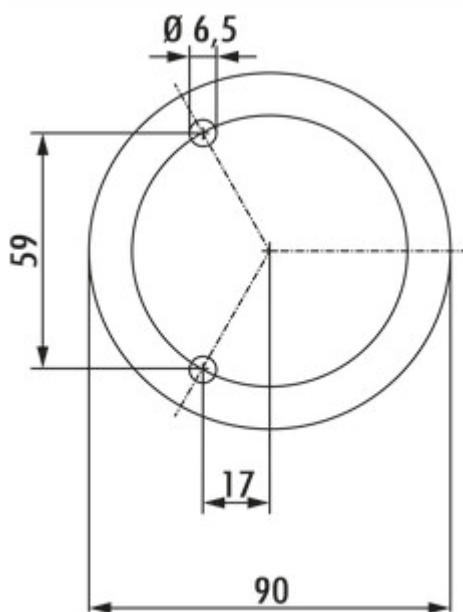

## Cippo

Numéro de produit: 3013040

Configuration: acier inox, H 145 mm

### Options de configuration

3013040 | acier inox, H 145 mm

3013041 | acier inox, H 195 mm

- ✓ Pied de socle
- ✓ Matériau: acier inox
- ✓ rond

Pied de socle avec rondelle, raccourcissable. Adapté pour le pied support Colonna.

— tube-Ø 45 mm

— 10 mm de réglage en hauteur

— capacité de charge env. 200 kg

[plus d'infos...](#)

### Fiche technique

Type d'article	Pied de socle	Réglage de la hauteur	10 mm
Matériau	acier inox	Version élément de soutien	droite
Caractéristiques	anti-rouille raccourcissable	Avec plaque de fixation	Oui
Forme	rond	Dimensions du profil	Ø 45 mm
Capacité de charge	env. 200 kg	Dimension du tube	Ø 45 mm
Diamètre de la surface d'appui	90 mm		