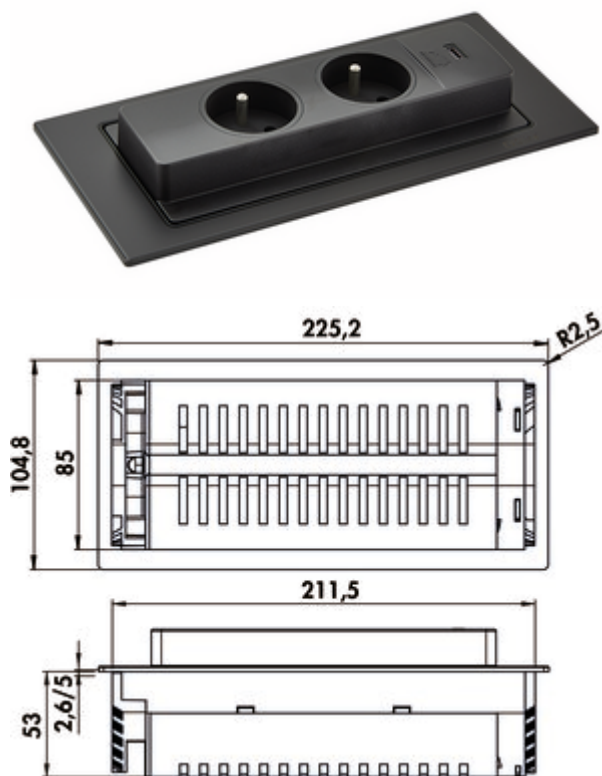

Evoline® BackFlip USB C

Productnummer: 8031270

Configuratie: met Belgische/Franse stopcontacten, vlakbouw H 2,6 mm, zwart gelakt

Configuratie-opties

- 8031186 | met veiligheidsstopcontacten, roestvrij staal
- 8031187 | met veiligheidsstopcontacten, vlakbouw H 2,6 mm, zwart gelakt
- 8031188 | met veiligheidsstopcontacten, vlakbouw H 5 mm, glas zwart
- 8031270 | met Belgische/Franse stopcontacten, vlakbouw H 2,6 mm, zwart gelakt
- 8031271 | met Belgische/Franse stopcontacten, vlakbouw H 2,6 mm, roestvrij staal
- 8031272 | Belgische/Franse stopcontacten, vlakbouw H 5 mm, glas zwart
- 8031273 | met Zwitserse stopcontacten, vlakbouw H 2,6 mm, roestvrij staal
- 8031274 | met Zwitserse stopcontacten, vlakbouw H 2,6 mm, zwart gelakt
- 8031275 | met Zwitserse stopcontacten, vlakbouw H 5 mm, glas zwart
- 8031279 | met veiligheidsstopcontacten, vlakbouw H 5 mm, glas zwart mat

- ✓ Inbouwstopcontactelement
- ✓ 2 x met Belgische/Franse stopcontact
- ✓ hoekig

Stopcontactelement. 2-voudig. Draaibaar met USB C Charger (laadstation).

- inbouwdiepte 53 mm
- uitzaagafmeting ca. 215 x 88 mm
- 1 x USB charger type C, 5 VDC, IA/I out: 2100 mA
- 2500 mm netsnoer, veiligheidsstekker los bijgevoegd
- vlakbouw mogelijk
- kabeluitlaat achteraan links

[meer info...](#)

Technische gegevens

Type artikel	Contactdooselement	Kleur bezel	zwart gelakt
Garantie	2 jaar Naber-garantie (behalve op slijtageonderdelen), de algemene garantievoorwaarden van Naber GmbH zijn van toepassing.	Kleur stopcontact	zwart
Breed	225,2 mm	Kabeluitgang	kabeluitlaat achteraan links
Uitgesneden afmeting	ca. 215 x 88 mm	Type deksel/paneel	Elektrische
Monteren/bevestigen	installatie op het werkblad	Versie stopcontacten	2 x met Belgische/Franse stopcontact
Certificering	CE TÜV	Inbouwbaar	Ja, H 2,6 mm
Eigenschappen	draaibaar	Aantal USB-poorten	1
Vorm	hoekig	USB-type	USB-C
Installatie diepte	53 mm	Type contactdooselement	Inbouwstopcontactelement
Netstekker losjes ingesloten	Ja	Aantal aansluitingen (totaal)	2
Lengte van de toevoerleiding (primair)	2.500 mm	Openingsmechanisme	Push-to-open
Materiaal Blende	kunststof	USB-versie	1 x USB charger type C, 5 VDC, IA/I out: 2100 mA