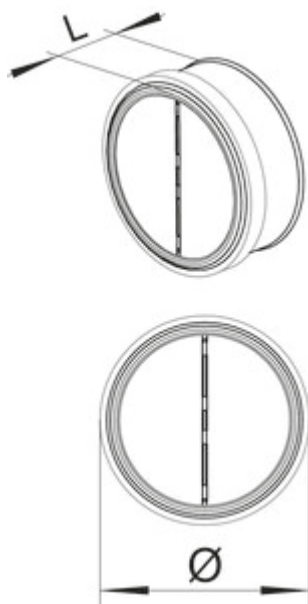

Terugslagklep rondje

Productnummer: 4011026

Configuratie: Ø 100 mm, L 43 mm

Configuratie-opties

4011026 | Ø 100 mm, L 43 mm

4021104 | Ø 125 mm, L 49 mm

4043030 | Ø 150 mm, L 62 mm

✓ Luchtafvoertoebehoren

Niet geschikt voor inbouw in een verticaal lopende buis.

— verzinkt

[meer info...](#)

Technische gegevens

Type artikel	Luchtafvoertoebehoren	Vorm	rond
Breed	43 mm	Buitendiameter	100 mm
Materiaal	verzinkt staal	Systeemdimensie	100
Oppervlak/coating	verzinkt	Uitgangsaandrijving	rond
Opmerking	voor de inbouw in een Niet geschikt voor de inbouw in een verticaal lopende buis	Ventilatiesysteem	Accessoires