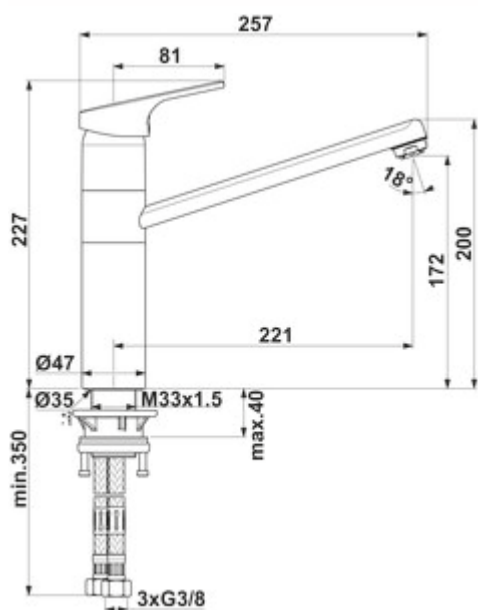

Ideal Standard Cerafit 3

Productnummer: 5024155

Configuratie: chroom, laagdruk

Configuratie-opties

5024154 | chroom, hoogdruk

5024155 | chroom, laagdruk

- ✓ Gootsteenkraan
- ✓ laagdruk
- ✓ met zwenkbare buisuitloop

Eengreepsmengkraan. Met zwenkbare buisuitloop en keramisch binnenwerk.

— zwenkbereik 360°

— boor Ø 35 mm

German
Engineering

[meer info...](#)

Technische gegevens

Type artikel	Gootsteenkraan	Draaibare uitloop	360°
Merk	Ideal Standard	Type fitting	Eengreepsmengkraan
Aantal handgrepen	1	Bedrijfsdruk	laagdruk
Totale installatiehoogte	228 mm	Breed	47 mm
Bereik	221 mm	Materiaal	messing
uitloop	met zwenkbare buisuitloop	Werkbladdikte	40 mm
Afvoerhoogte	174 mm	Aantal kraangaten	1
Bedrijfsmodus	Hefboom	Patroongrootte	38 mm
Hoogte	228 mm	Temperatuurbegrenzer/brandbeveiliging	Ja
positie hendel	boven	Beluchter met binnendraad	3/8"
Hefboomlengte	81 mm	Hellingshoek van beluchter	18°
Patroon met keramische afdichtingsschijven	Ja	Debiet bij 3 bar (koud)	6 l/min