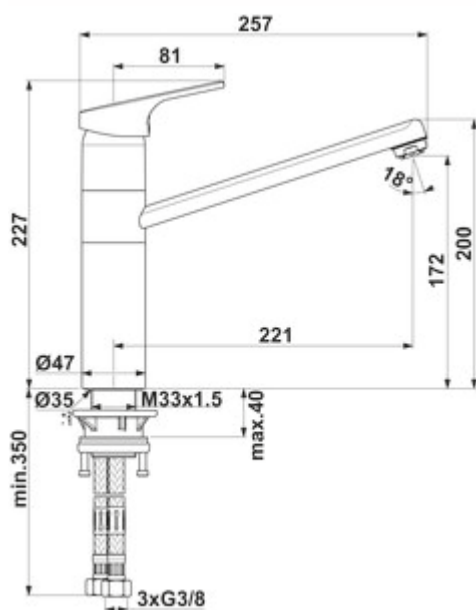

Ideal Standard Cerafit 3

Productnummer: 5024155

Configuratie: chroom, laagdruk

Configuratie-opties

5024154 | chroom, hoogdruk

5024155 | chroom, laagdruk

- ✓ Gootsteenkraan
- ✓ laagdruk
- ✓ met zwenkbare buisuitloop

Eengreepsmengkraan. Met zwenkbare buisuitloop en keramisch binnenwerk.

— zwenkbereik 360°

— boor Ø 35 mm

German
Engineering

[meer info...](#)

Technische gegevens

Type artikel	Gootsteenkraan	Type fitting	Eengreepsmengkraan
Merk	Ideal Standard	Bedrijfsdruk	laagdruk
Aantal handgrepen	1	Breed	47 mm
Totale installatiehoogte	228 mm	Materiaal	messing
Bereik	221 mm	Werkbladdikte	40 mm
uitloop	met zwenkbare buisuitloop	Aantal kraangaten	1
Afvoerhoogte	174 mm	Patroongrootte	38 mm
Bedrijfsmodus	Hefboom	Temperatuurbegrenzer/brandbeveiliging	Ja
positie hendel	boven	Slangdouche met veergeleiding	Nee
Hefboomlengte	81 mm	Beluchter met binnendraad	3/8"
Patroon met keramische afdichtingsschijven	Ja	Hellingshoek van beluchter	18 °
Draaibare uitloop	360°	Debiet bij 3 bar (koud)	6 l/min