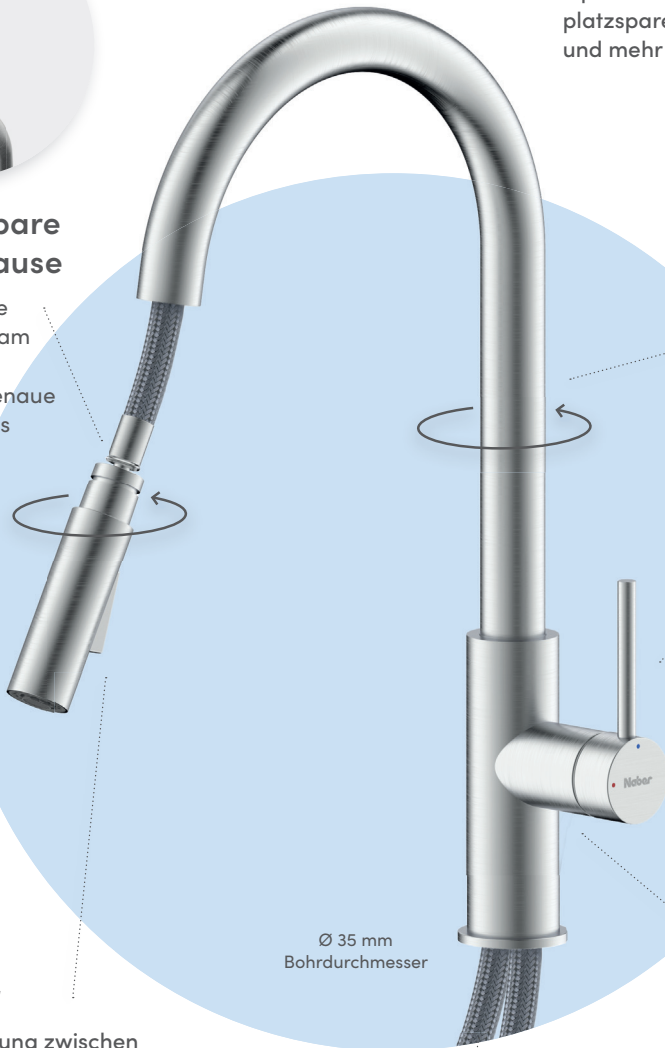

Zur serienmäßigen Ausstattung aller Namor® Hochdruck Armaturen gehört ein **Laminarstrahlregler**. Er erzeugt ein weiches, natürliches Strahlbild mit weniger spritzendem, geräuscharmem Wasserstrahl mit **geringem Wasserverbrauch**. Der Schwenkbereich von 120° verleiht den Namor® Armaturen ausreichenden Handlungsspielraum für jedes Spülbecken. Alle Namor® Armaturen sind mit mindestens **700 mm langen Anschlusschläuchen** für eine möglichst **einfache Montage** ausgestattet.

## Leichtgängige Qualitätskartusche

mit Keramikscheiben

Produkt-Übersicht aller  
ARMATE® SERVIZIO  
Premium-Armaturen →

### Herausziehbare Schlauchbrause

Das leichtgängige Kugelkopfgelenk am Auszug sorgt für Flexibilität und genaue Positionierung des Wasserstrahls.

### Spülmittelspender Namor®

- mit Messingpumpkopf
- Inhalt 331 ml
- korrosionsbeständige Metallkonstruktion
- Einfache Reinigung
- unkompliziertes Befüllen von oben, ohne Ausbau des Dispensers.
- Bohr-Ø 25-40 mm