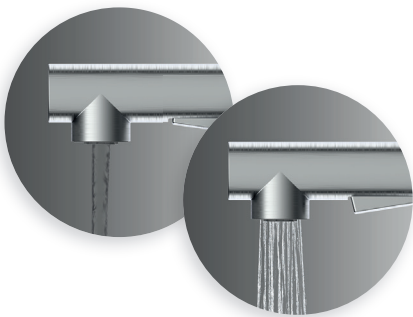

### Herausziehbare Schlauchbrause

Das leichtgängige Kugelkopfgelenk am Auszug sorgt für Flexibilität und genaue Positionierung des Wasserstrahls.

### Einhebelmischer

Einfach bedienbarer seitlicher Hebel mit energiesparender Cold-Start-Technologie.

### Strahlregler

Präzise Umschaltung zwischen Laminar- und Brausestrahl.

Ø 35 mm Bohrdurchmesser

Abbildung: Namor® 6, Edelstahl