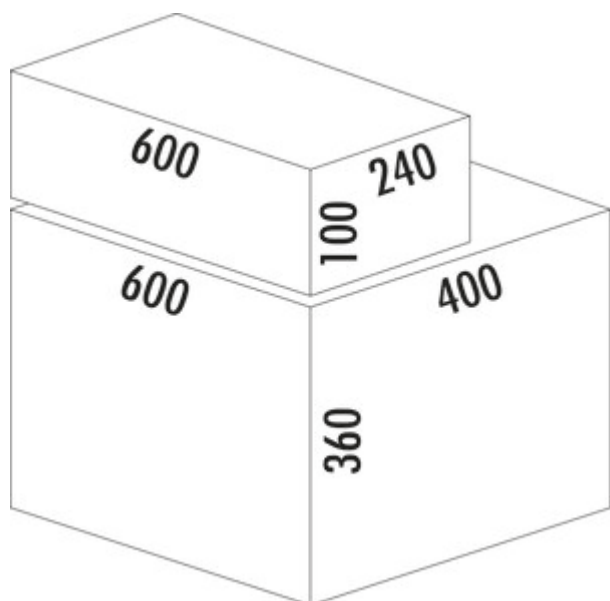

Cox® Base 360 S/600-4 avec Base-Board

Numéro de produit: 8012376

Configuration: sans couvercle bio, gris clair, H 460 mm

Options de configuration

- 8012376 | sans couvercle bio, gris clair, H 460 mm
- 8012377 | avec couvercle bio, gris clair, H 460 mm
- 8013376 | sans couvercle bio, anthracite, H 460 mm
- 8013377 | avec couvercle bio, anthracite, H 460 mm

- ✓ Système de tiroirs à casseroles
- ✓ extraction totale
- ✓ 40 l
 - profondeur du rail de guidage 470 mm
 - capacité 40 (4 x 10) litres
 - technique: sortie totale
 - montage: paroi de l'armoire et bandeau frontal
 - avec entrée soft et amortissement
 - boîtes de rangement de 1 x 2,7 l et 1 x 1,2 l et 4 fixations incluses

[plus d'infos...](#)

Fiche technique

Type d'article	Système de collecte des déchets	Volume total	40 l
Hauteur	460 mm	Volume/contenu du récipient 1	10 l
Largeur	600 mm	Volume/contenu du récipient 2	10 l
Montage/fixation	sur la paroi du meuble bandeau de la façade	Volume/contenu du récipient 3	10 l
Matériau du récipient	plastique	Volume/contenu du récipient 4	10 l
Nombre de récipients	4	Forme	angulaire
Technique d'ouverture	extraction totale	Retrait immédiat	Oui
Nombre de récipients dans le tiroir supplémentaire	2	Volume/contenu du récipient	10/10/10/10
Type de construction Collecteur de déchets	Système de tiroirs à casseroles	Volume/contenu du bac à tiroirs 1	2,7 l
Marquage CE sur le produit	Non	Volume/contenu du bac à tiroirs 2	1,2 l
Largeur de l'armoire	600 mm	Couvercle bio	Non
Profondeur du rail de guidage	470 mm	Mécanisme de fermeture	Avec amortisseur