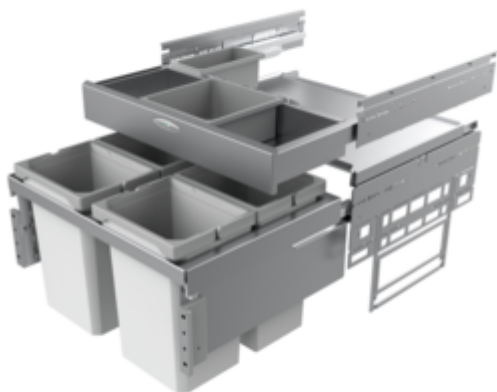

Cox® Base 360 S/600-4 avec Base-Board

Numéro de produit: 8012376

Configuration: sans couvercle bio, gris clair, H 460 mm

Options de configuration

- 8012376 | sans couvercle bio, gris clair, H 460 mm
- 8012377 | avec couvercle bio, gris clair, H 460 mm
- 8013376 | sans couvercle bio, anthracite, H 460 mm
- 8013377 | avec couvercle bio, anthracite, H 460 mm

- ✓ Système de tiroirs à casseroles
- ✓ extraction totale
- ✓ 40 l
 - profondeur du rail de guidage 470 mm
 - capacité 40 (4 x 10) litres
 - technique: sortie totale
 - montage: paroi de l'armoire et bandeau frontal
 - avec entrée soft et amortissement
 - boîtes de rangement de 1 x 2,7 l et 1 x 1,2 l et 4 fixations incluses

[plus d'infos...](#)

Fiche technique

Type d'article	Système de collecte des déchets	Volume total	40 l
Hauteur	460 mm	Volume/contenu du récipient 1	10 l
Largeur	600 mm	Volume/contenu du récipient 2	10 l
Montage/fixation	sur la paroi du meuble bandeau de la façade	Volume/contenu du récipient 3	10 l
Matériau du récipient	plastique	Volume/contenu du récipient 4	10 l
Nombre de récipients	4	Forme	angulaire
Technique d'ouverture	extraction totale	Retrait immédiat	Oui
Nombre de récipients dans le tiroir supplémentaire	2	Volume/contenu du récipient	10/10/10/10
Type de construction Collecteur de déchets	Système de tiroirs à casseroles	Volume/contenu du bac à tiroirs 1	2,7 l
Marquage CE sur le produit	Non	Volume/contenu du bac à tiroirs 2	1,2 l
Largeur de l'armoire	600 mm	Couvercle bio	Non
Profondeur du rail de guidage	470 mm	Mécanisme de fermeture	Avec amortisseur