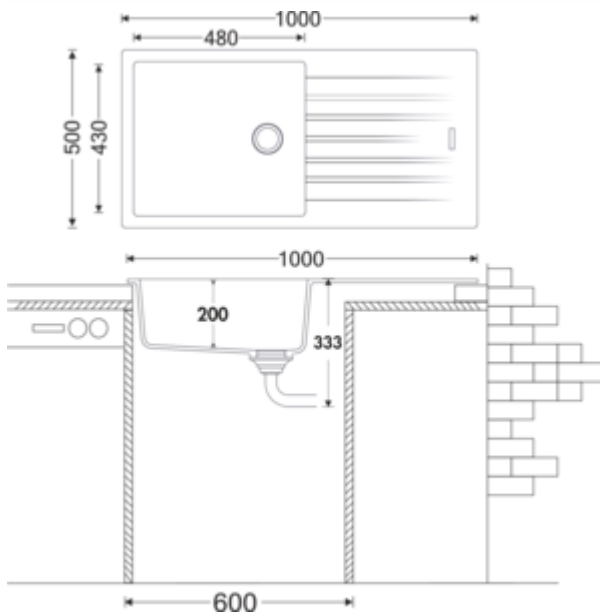

Angola 100 L

Produktnummer: 1106037
Konfiguration: granit lava

Konfigurationsoptionen

- 1106031 | granit nero
- 1106032 | granit espresso
- 1106033 | granit metallico
- 1106035 | granit magnolia
- 1106036 | granit concrete
- 1106037 | granit lava
- 1106038 | granit nero assoluto

- ✓ Einbauspüle
- ✓ Composite
- ✓ Exzentergarnitur, verchromt

Einbauspüle. Composite, mit großem Becken und Abtropffläche, reversibel. 3½" Siebkorbventil mit Drehexzentergarnitur, verchromt.

- beidseitig durchgebohrt
- geeignet für Arbeitsplattenstärken von 22 mm bis 44 mm
- Ausschnittmaß ca. 980 x 480 mm
- auch verwendbar in Kombination mit Heißwasser-Armaturen (+/-100 °C)

[weitere Infos...](#)

Technische Daten

Artikeltyp	Spüle	Lochbohrungen	2
Höhe	200 mm	Hinweis Armaturbohrung	vorgebohrt
Breite	1.000 mm	Anordnung Becken	Reversibel
Material	Composite	Anzahl Becken	1 Hauptbecken
Einbauvariante	Einbauspüle	Anzahl Überlaufstellen	1
Breite Hauptbecken	480 mm	Abtropffläche	Mit geriffelter Abtropffläche
Höhe Hauptbecken	200 mm	Ventilart	3 1/2" Siebkorbventil
Tiefe Hauptbecken	430 mm	Überlauf	Überlauf im Hauptbecken
Ausschnittmaß	ca. 980 x 480 mm	Garnitur	Exzentergarnitur, verchromt
Materialstärke Arbeitsplatte maximal	44 mm	Schrankbreite	600 mm
Materialstärke Arbeitsplatte minimal	22 mm	Garniturbetätigung	Drehexzenter verchromt
Anzahl Hahnlöcher	1	geeignet für	auch verwendbar in Kombination mit Heißwasser-Armaturen (+/-100 °C)
Armaturenbank	Ja		

Einbaumaße (PDF)