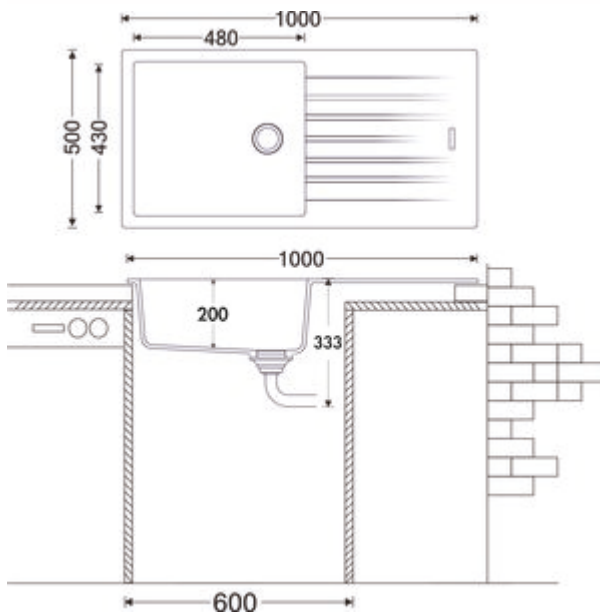

## Angola 100 L

Produktnummer: 1106037  
Konfiguration: granit lava

- ✓ Einbauspüle
- ✓ Composite
- ✓ Exzentergarnitur, verchromt

Einbauspüle. Composite, mit großem Becken und Abtropffläche, reversibel. 3½" Siebkorbventil mit Drehexzentergarnitur, verchromt.

- beidseitig durchgebohrt
- geeignet für Arbeitsplattenstärken von 22 mm bis 44 mm
- Ausschnittmaß ca. 980 x 480 mm
- auch verwendbar in Kombination mit Heißwasser-Armaturen (+/-100 °C)

### Technische Daten

Artikeltyp	Spüle	Lochbohrungen	2
Breite	1.000 mm	Hinweis Armaturbohrung	vorgebohrt
Material	Composite	Anordnung Becken	Reversibel
Einbauvariante	Einbauspüle	Anzahl Becken	1 Hauptbecken
Breite Hauptbecken	480 mm	Anzahl Überlaufstellen	1
Höhe Hauptbecken	200 mm	Abtropffläche	Mit geriffelter Abtropffläche
Tiefe Hauptbecken	430 mm	Ventilart	3 1/2" Siebkorbventil
Ausschnittmaß	ca. 980 x 480 mm	Überlauf	Überlauf im Hauptbecken
Materialstärke Arbeitsplatte maximal	44 mm	Garnitur	Exzentergarnitur, verchromt
Materialstärke Arbeitsplatte minimal	22 mm	Schrankbreite	600 mm
Anzahl Hahnlöcher	1	Garniturbetätigung	Drehexzenter verchromt
Armaturenbank	Ja	geeignet für	auch verwendbar in Kombination mit Heißwasser-Armaturen (+/-100 °C)

Einbaumaße (PDF)