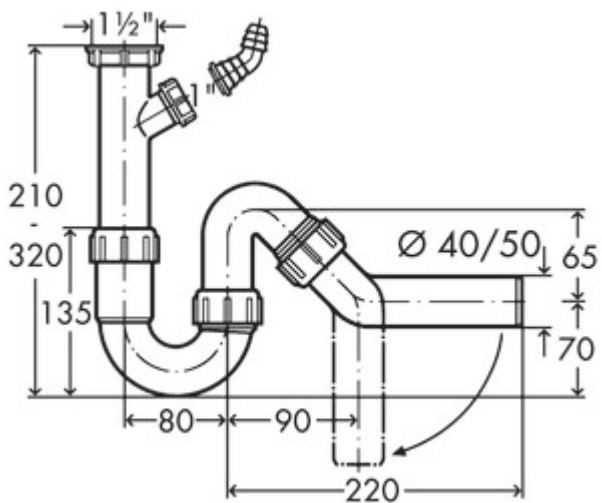

✓ **Abflussrohr**

Das um 90° schwenkbare Abgangsrohr erlaubt eine variabelere Führung der Entsorgungsleitung. Mit zusätzlichem Abwasseranschluss für Geschirrspüler oder Waschmaschine.

— geprüft nach DIN EN274