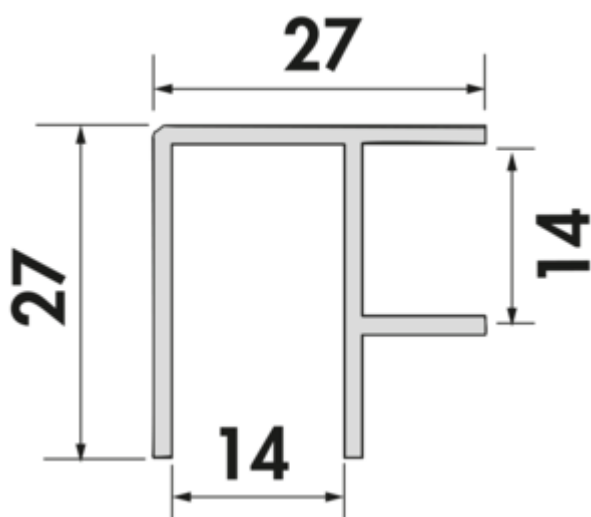

PRIME flow Plint-hoekpanelen

Productnummer: 4041221

Configuratie: H 150 mm, mat zwart

Configuratie-opties

4041019 | H 100 mm, roestvrij staalkleurig

4041020 | H 130 mm, roestvrij staalkleurig

4041021 | H 150 mm, roestvrij staalkleurig

4041219 | H 100 mm, mat zwart

4041220 | H 130 mm, mat zwart

4041221 | H 150 mm, mat zwart

✓ Hoekpaneel

Voor Presa plintstelsysteem. Van aluminium geanodiseerd.

Als binnen- en buitenhoek te gebruiken.

[meer info...](#)

Technische gegevens

Type artikel	Hoekpaneel	Materiaal	aluminium
Merk	PRIME flow	Oppervlak/coating	mat
Hoogte	150 mm	Vorm	hoekig