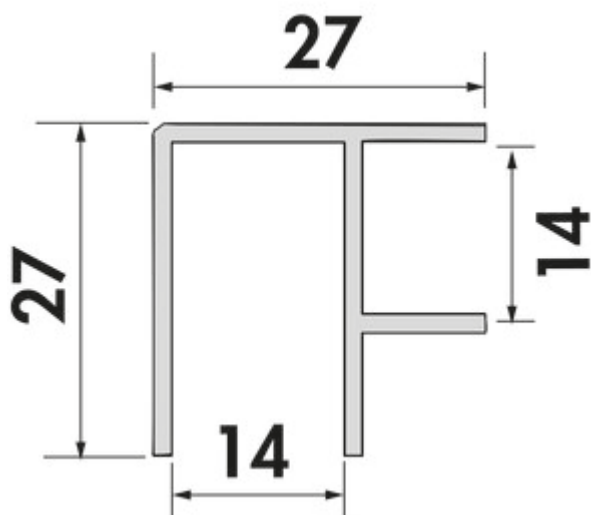

PRIME flow Plint-hoekpanelen

Productnummer: 4041221

Configuratie: H 150 mm, mat zwart

Configuratie-opties

4041019 | H 100 mm, roestvrij staalkleurig

4041020 | H 130 mm, roestvrij staalkleurig

4041021 | H 150 mm, roestvrij staalkleurig

4041219 | H 100 mm, mat zwart

4041220 | H 130 mm, mat zwart

4041221 | H 150 mm, mat zwart

✓ Hoekpaneel

Voor Presa plintstelsel. Van aluminium geanodiseerd.

Als binnen- en buitenhoek te gebruiken.

[meer info...](#)