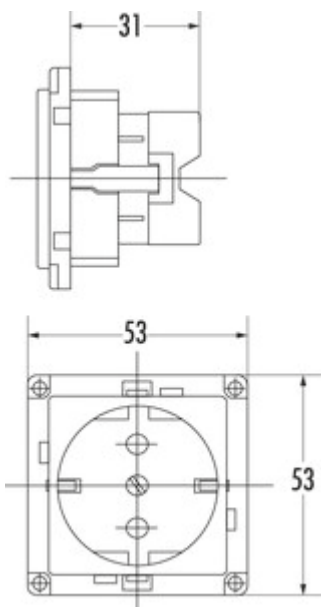

Schukosteckdose

Produktnummer: 7013047

Konfiguration: silberfarbig/schwarz

Konfigurationsoptionen

7013047 | silberfarbig/schwarz

- ✓ Steckdosenelement
- ✓ Steckdosenelement
- ✓ 1 x Schukosteckdose
- Spannung 230 V
- Strom 10/16 A

[weitere Infos...](#)

Technische Daten

Artikeltyp	Steckdosenelement	Ausführung Steckdosen	1 x Schukosteckdose
Breite	53 mm	Art des Steckdosenelements	Steckdosenelement
Netzspannung	230 V	Nennstrom	10/16 A
Form	eckig	Anzahl Steckdosen (gesamt)	1