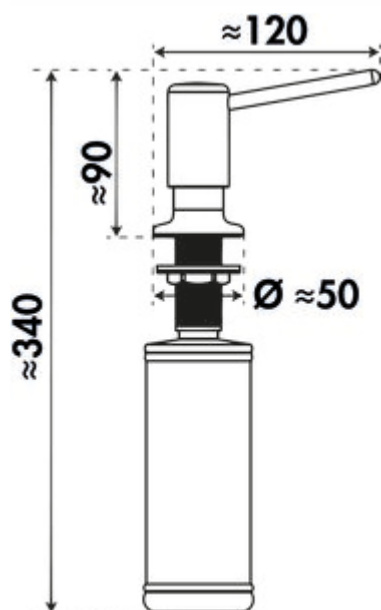

## Wasserwerk Lepura

Numéro de produit: 5021336

Configuration: couleur acier inox

### Options de configuration

5021336 | couleur acier inox

5021337 | noir mat

5021338 | brushed-gold

5021339 | graphite mat

✓ Distributeur de liquide vaisselle

Distributeur de liquide vaisselle. Contenu 550 ml. Construction métallique haut de gamme, résistant à la corrosion, pour un montage sans outil dans les plans de travail. Nettoyage facile et remplissage simple par le haut sans démontage du distributeur.

— Ø de forage min. 30, max. 40 mm

[plus d'infos...](#)

### Fiche technique

Type d'article	Distributeur de liquide vaisselle	Kundendienst	Allemagne et en Autriche
Marque	Wasserwerk	Largeur	50 mm
Diamètre de perçage	30-40 mm	Matériau	métal
Garantie	Garantie Naber de 2 ans (hors pièces d'usure), les conditions générales de garantie de la société Naber GmbH s'appliquent.	Volume/contenu	0,55 l