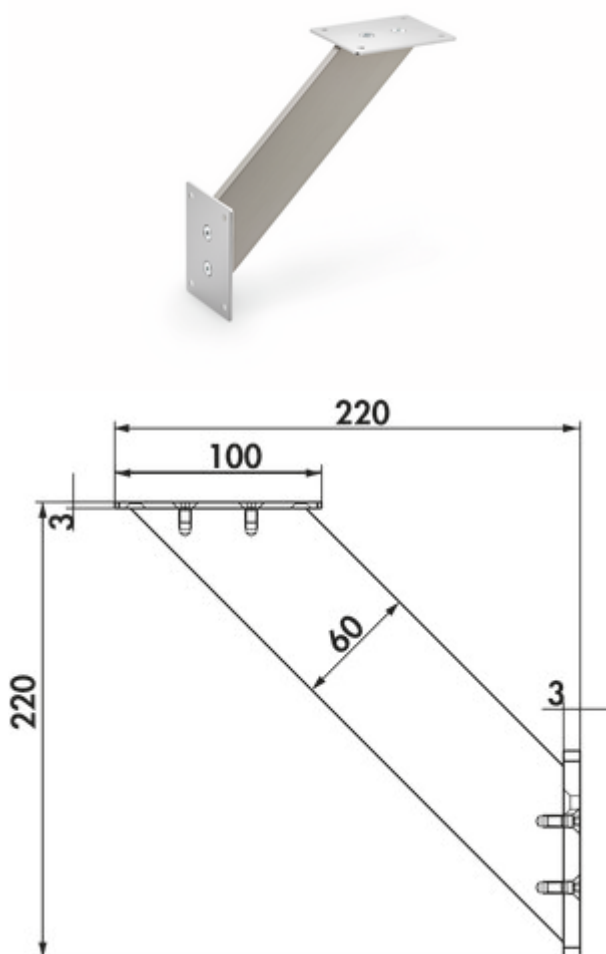

Korfu 3

Productnummer: 3021191

Configuratie: roestvrij staalkleurig, H 220 mm

Configuratie-opties

3021191 | roestvrij staalkleurig, H 220 mm

✓ Console

✓ hoekig

✓ schuin

Console.

— schuin

— in filigrane uitvoering 60 x 10 mm

— max. belasting per paar van ca. 60 kg bij gelijkmatig verdeelde last, een max. afstand van de consoles van 900 mm en een max. uitsteken van de platen met 250 mm

[meer info...](#)

Technische gegevens

Type artikel	Console	Draagkracht	max. belasting per paar van ca. 60 kg bij gelijkmatig verdeelde last, een max. afstand van de consoles van 900 mm en een max. uitsteken van de platen met 250 mm
Garantie	2 jaar Naber-garantie (behalve op slijtageonderdelen), de algemene garantievoorwaarden van Naber GmbH zijn van toepassing.	Versie ondersteuningselement	schuin
Breed	60 mm	Met montageplaat	Ja
Opmerking	Bij gebruik van een glasadapterschijf (3021176) dient de verlijming door een glazenmaker te gebeuren.	Afmetingen steunvlak	100 x 80 mm
Vorm	hoekig	Montagehoogte op console	220 mm