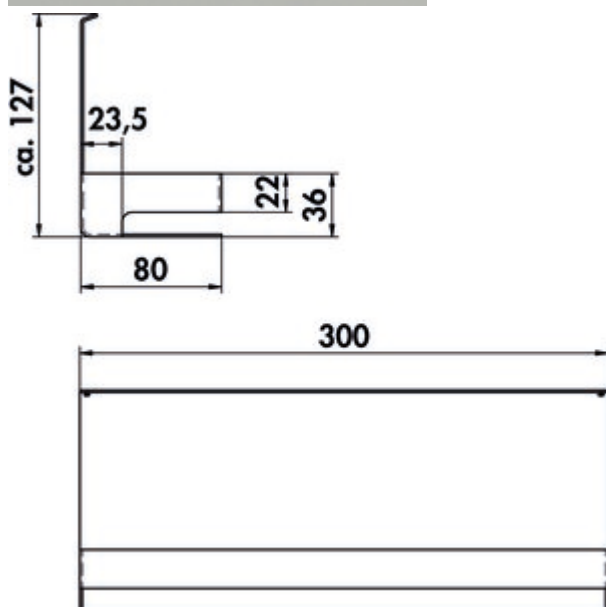

transFORM crédence à épices

Numéro de produit: 8041223

Configuration: noir mat

Options de configuration

8041223 | noir mat

- ✓ Système de rails
 - ✓ angulaire
- Avec étrier.
- peint par poudrage
 - 120 x 300 x 80 mm (H x L x P)

[plus d'infos...](#)

Fiche technique

Type d'article	Système de rails	Forme	angulaire
Largeur	300 mm	Domaine d'utilisation et d'application	Intérieur
Surface/revêtement	revêtu par poudrage	Nombre d'éléments de rangement	1