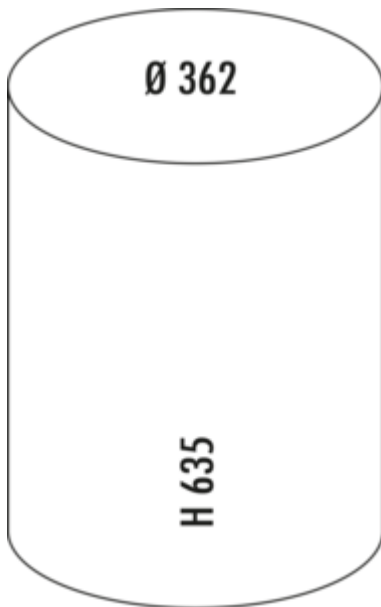

WESCO® Baseboy® 20 L

Produktnummer: 8011511
Konfiguration: rot

Konfigurationsoptionen

- 8011511 | rot
- 8011512 | graphit
- 8011513 | mandel
- 8011514 | schwarz
- 8011515 | schwarz matt
- 8011516 | weiß matt
- 8011517 | graphit matt
- 8011518 | sand matt
- 8011680 | neusilber

- ✓ freistehende Behälter
- ✓ Fußtrittmechanismus
- ✓ 20 l
- Abfallvolumen 20 Liter
- Korpus und Deckel pulverbeschichtetes Stahlblech
- Einsatz Metall
- Fußtritt Metall mit einer Gummitrittfläche
- Bodenring Kunststoff
- Schließmechanismus mit Dämpfer

[weitere Infos...](#)

Technische Daten

Artikeltyp	freistehender Behälter	Form	rund
Marke	WESCO®	Spülmaschineneignung	Nicht spülmaschinengeeignet
Höhe	635 mm	Höhe Einsatz	464 mm
Breite	362 mm	Breite Einsatz	244 mm
Material Deckel	pulverbeschichtetes Stahlblech	Material Einsatz	Metall
Deckel	Ja	Volumen/Inhalt Behälter	20
Deckelart	Verschlussdeckel	Schließmechanismus	Mit Dämpfer
Öffnungstechnik	Fußtrittmechanismus	Material Korpus	pulverbeschichtetes Stahlblech
Bauart Abfallsammler	freistehende Behälter	Material Fußtritt	Metall mit Gummitrittfläche
Gesamtvolumen	20 l	Material Bodenring	Kunststoff
Volumen/Inhalt Behälter 1	20 l	Alte Wesco Art.Nr.	134531-02