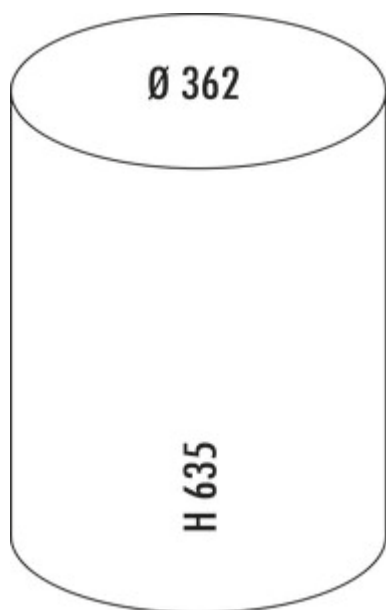

## WESCO® Baseboy® 20

Produktnummer: 8011511

Konfiguration: rot

- ✓ freistehende Behälter
- ✓ Fußtrittmechanismus
- ✓ 20 l
  - Abfallvolumen 20 Liter
  - Korpus und Deckel pulverbeschichtetes Stahlblech
  - Einsatz Metall
  - Fußtritt Metall mit einer Gummitrittfläche
  - Bodenring Kunststoff

### Technische Daten

Artikeltyp	freistehender Behälter	Spülmaschineneignung	Nicht spülmaschinengeeignet
Marke	WESCO®	Höhe Einsatz	464 mm
Breite	362 mm	Breite Einsatz	244 mm
Material	pulverbeschichtetes Stahlblech	Material Einsatz	Metall
Deckel	Ja	Volumen/Inhalt Behälter	20
Deckelart	Verschlussdeckel	Mülleimer Maße	635 x 362
Öffnungstechnik	Fußtrittmechanismus	Schließmechanismus	Mit Dämpfer
Bauart Abfallsammler	freistehende Behälter	Material Fußtritt	Metall mit Gummitrittfläche
Gesamtvolumen	20 l	Material Boden	mit Kunststoffrand
Volumen/Inhalt Behälter 1	20 l	Alte Wesco Art.Nr.	134531-02
Form	rund		