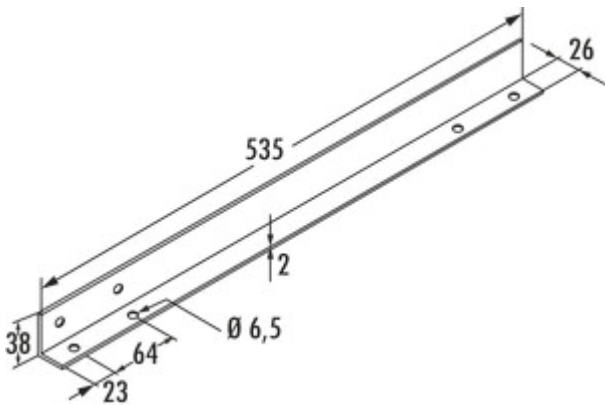

## APL-Befestigungswinkel

Produktnummer: 1111119  
 Konfiguration: L 535 mm, weiß

### Konfigurationsoptionen

1111119 | L 535 mm, weiß

✓ Verbindungsmaterial  
 Auflagewinkel für Küchenarbeitsplatten.

[weitere Infos...](#)

### Technische Daten

Artikeltyp	Verbindungsmaterial	Durchmesser Lochbohrung	6,5 mm
Breite	535 mm	Schenkelmaße	38 x 26 mm