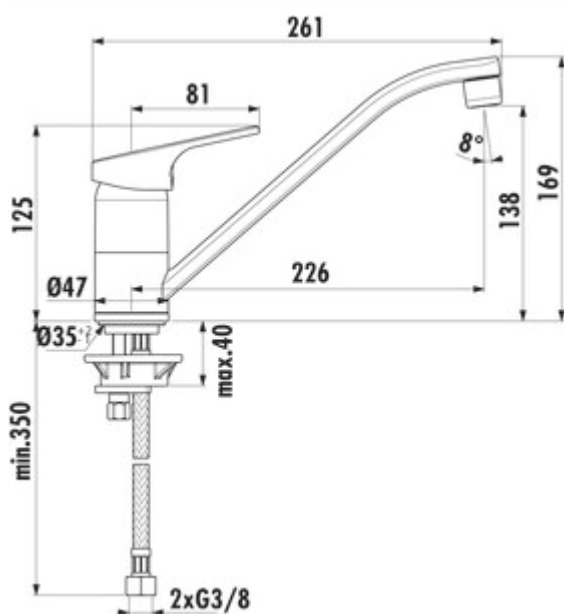

Ideal Standard Cerafit 1

Numéro de produit: 5024150

Configuration: chrome, haute pression

Options de configuration

5024150 | chrome, haute pression

5024151 | chrome, basse pression

✓ Robinetterie de lavabo

✓ haute pression

✓ à tête pivotante

Mitigeur à bec unique. À tête pivotante et cartouche céramique.

— plage de pivotement 360°

— forage Ø 35 mm

German
Engineering

[plus d'infos...](#)

Fiche technique

Type d'article	Robinetterie de lavabo	Plage de pivotement de la sortie	360°
Marque	Ideal Standard	Type de robinetterie	Mitigeur à bec unique
Nombre de poignées	1	Pression de service	haute pression
Hauteur de montage totale	169 mm	Largeur	47 mm
Portée	226 mm	Matériau	laiton
Sortie	à tête pivotante	Nombre de trous de robinetterie	1
Hauteur d'écoulement	138 mm	Taille de la cartouche	38 mm
Hauteur	169 mm	Fonction ECO	Fonction d'économie d'eau
Mode d'emploi	Levier	Limiteur de température/protection contre les brûlures	Oui
Diamètre de perçage	35 mm	Angle d'inclinaison du régulateur de jet	8 °
Griffposition	en haut	Épaisseur du plan de travail	40 mm
Longueur du levier	81 mm	Débit à 3 bar (froid)	9 l/min
Cartouche avec disques d'étanchéité en céramique	Oui		

Accessoires

5031005	Filtre à saleté Ecco 1, 3/8", chrome
---------	--------------------------------------