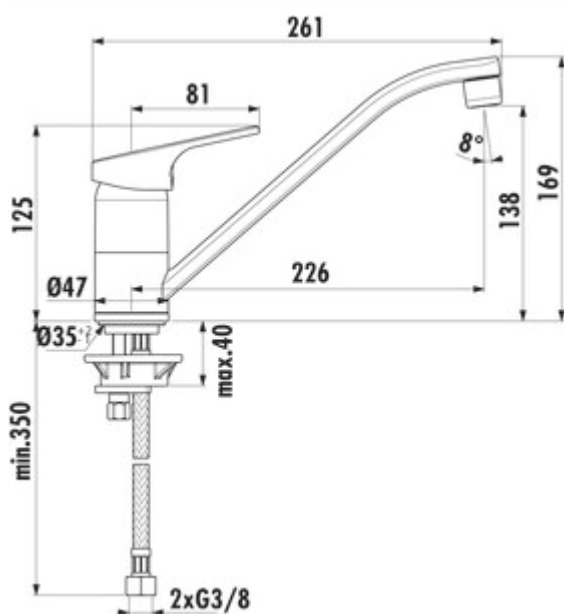

Ideal Standard Cerafit 1

Numéro de produit: 5024150

Configuration: chrome, haute pression

Options de configuration

5024150 | chrome, haute pression

5024151 | chrome, basse pression

✓ Robinetterie de lavabo

✓ haute pression

✓ à tête pivotante

Mitigeur à bec unique. À tête pivotante et cartouche céramique.

— plage de pivotement 360°

— forage Ø 35 mm

German
Engineering

[plus d'infos...](#)

Fiche technique

Type d'article	Robinetterie de lavabo	Plage de pivotement de la sortie	360°
Marque	Ideal Standard	Type de robinetterie	Mitigeur à bec unique
Nombre de poignées	1	Pression de service	haute pression
Hauteur de montage totale	169 mm	Largeur	47 mm
Portée	226 mm	Matériau	laiton
Sortie	à tête pivotante	Nombre de trous de robinetterie	1
Hauteur d'écoulement	138 mm	Taille de la cartouche	38 mm
Mode d'emploi	Levier	Fonction ECO	Fonction d'économie d'eau
Diamètre de perçage	35 mm	Limiteur de température/protection contre les brûlures	Oui
Griffposition	en haut	Angle d'inclinaison du régulateur de jet	8 °
Longueur du levier	81 mm	Épaisseur du plan de travail	40 mm
Cartouche avec disques d'étanchéité en céramique	Oui	Débit à 3 bar (froid)	9 l/min

Accessoires

5031005	Filtre à saleté Ecco 1, 3/8", chrome
---------	--------------------------------------