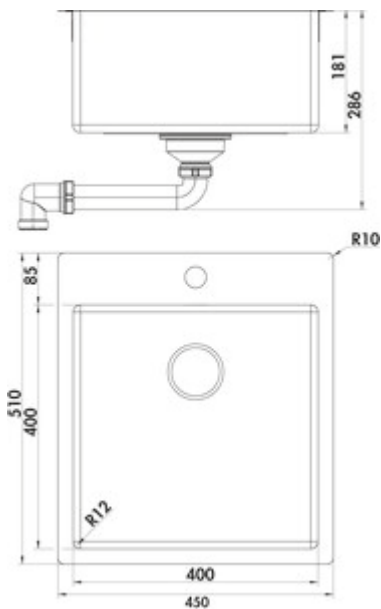

Corno Basso PR3

Produktnummer: 1013145
Konfiguration: Edelstahl

Konfigurationsoptionen

1013145 | Edelstahl
1041147 | Set (Spüle u. Armatur Arco 1)

- ✓ Einbauspüle
- ✓ Flächenbündige Spüle
- ✓ Ab- und Überlaufgarnitur

Einbauspüle. Einzelbecken. 3 1/2" Ab- und Überlaufgarnitur.
Flacher Rand: auch geeignet für den flächenbündigen Einbau
— geeignet für Arbeitsplattenstärken von 10 mm bis 40 mm
— Ausschnittmaß ca. 435 x 495 mm (Einbauspüle)

[weitere Infos...](#)

Technische Daten

Artikeltyp	Spüle	Anzahl Hahnlöcher	1
Breite	450 mm	Armaturenbank	Ja
Material	Edelstahl	Lochbohrungen	1
Einbauvariante	Einbauspüle Flächenbündige Spüle	Hinweis Armaturbohrung	vorgebohrt
Breite Hauptbecken	450 mm	Anzahl Becken	1 Hauptbecken
Höhe Hauptbecken	286 mm	Anzahl Überlaufstellen	1
Tiefe Hauptbecken	510 mm	Ventilart	3 1/2" Siebkorbventil
Ausschnittmaß	ca. 435 x 495 mm (Einbauspüle)	Überlauf	mit Überlauf
Spülenaußenradius (R)	10	Garnitur	Ab- und Überlaufgarnitur
Materialstärke Arbeitsplatte maximal	40 mm	Schrankbreite	500 mm
Materialstärke Arbeitsplatte minimal	10 mm		