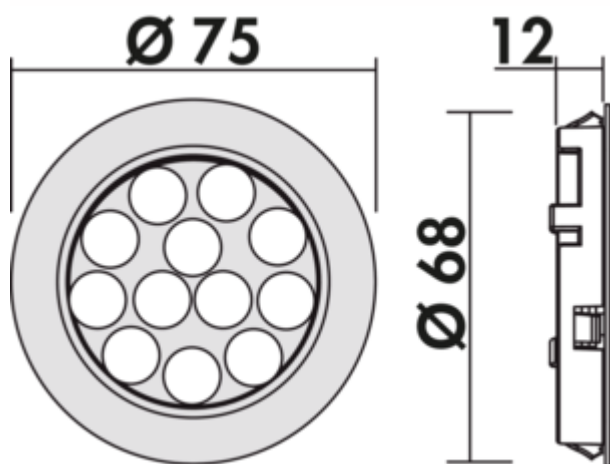

### Options de configuration

7061334 | luminaire individuel sans interrupteur, compatible avec LIC/MEC système LED, couleur acier inox

- ✓ Luminaire en saillie
- ✓ Luminaire à encastrer
- ✓ 2700 K blanc chaud à 6500 K blanc froid

Luminaire en saillie, luminaire à encastrer, plafonnier. Boîtier en matière plastique, rond, avec Power LEDs.

**Également utilisable comme luminaire à encastrer en retirant l'anneau intermédiaire.**

## Fiche technique

Type d'article	Luminaire	Transformateur / convertisseur nécessaire	Oui, doit être commandé séparément
Diamètre de perçage	68 mm	Matériau du boîtier	plastique
Largeur	75 mm	Couleur du boîtier	couleur acier inox
Montage/fixation	Montage sur meuble bas (armoire suspendue/étagère) montage encastré montage en saillie Montage au plafond	Diamètre extérieur	75 mm
Classe d'efficacité énergétique	G	Sources lumineuses incluses	Oui
Certification	CE Signe F Caractère MM	Variateur	Oui
Interrupteur	Non	Type de gradation	luminosité avec gradation en continu
Forme	rond	Compatible avec le système LIC	Oui
Profondeur d'encastrement	12 mm	Fonction mémoire	Oui
Type de lampe	LED	Longueur du câble d'alimentation (primaire)	2.000 mm
Température de couleur	2700 K blanc chaud à 6500 K blanc froid	Système de connexion	avec mini système enfichable
Température de couleur réglable	en continu	Type de luminaire	Luminaire en saillie Luminaire à encastrer
Ampoule remplaçable	Non	Fonction de gradation (composée)	Oui, luminosité avec gradation en continu
Efficacité lumineuse	max. 87 lumens/watt pour 6500 K blanc froid	Puissance de l'ampoule	3 watts