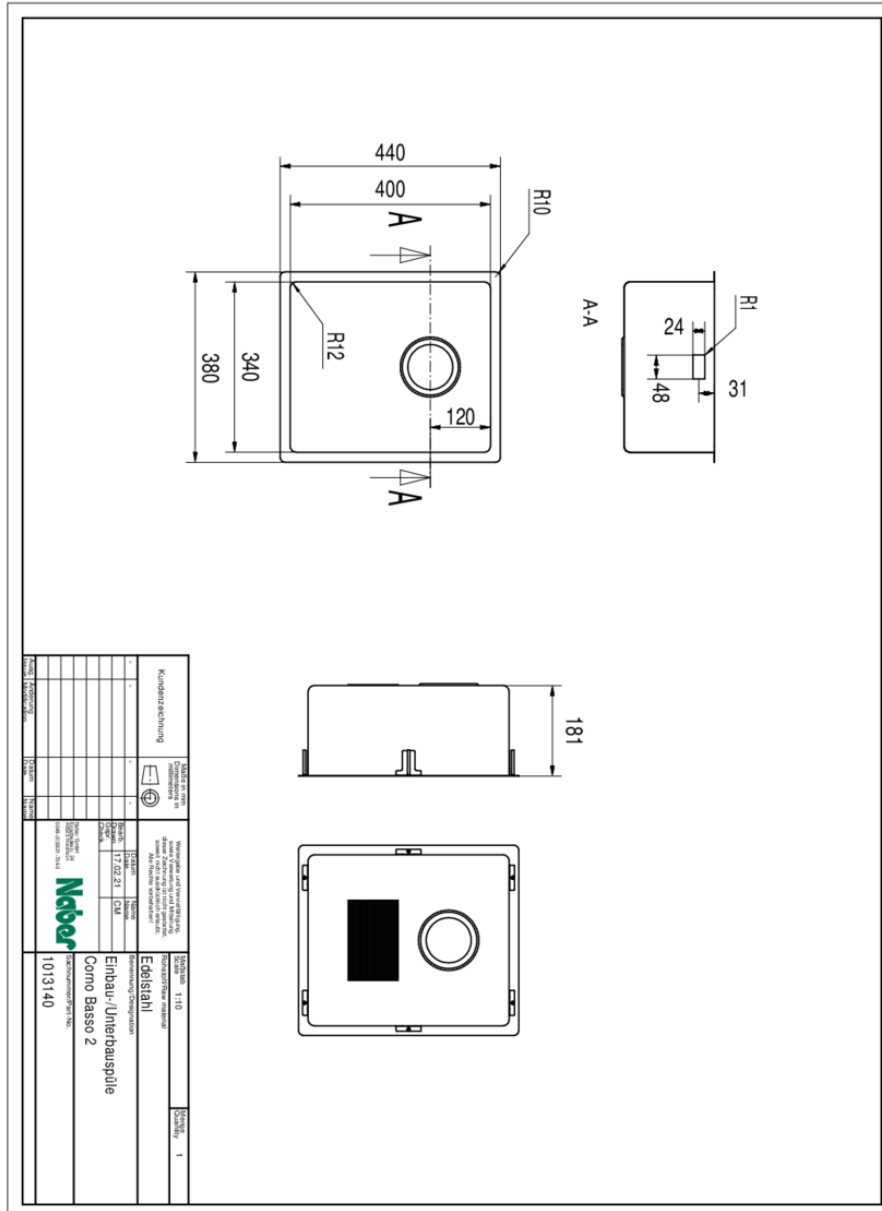

Croquis coté (PDF)