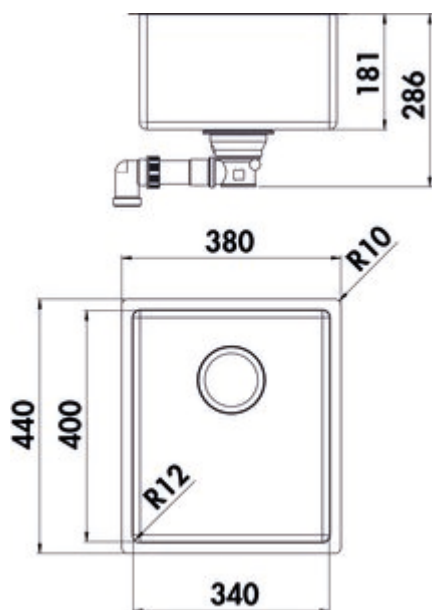

Corno Basso 2

Numéro de produit: 1013140

Configuration: acier inox

Options de configuration

1013140 | acier inox

1041113 | lot (bac et robinetterie Arco 1)

- ✓ Evier encastrable
- ✓ Evier à bord affleurant
- ✓ Bac à encastrer par le bas

Evier encastrable/à encastrer par le bas. Bac individuel. Robinetterie de vidage et de trop-plein 3½" pour l'évier. En cas d'utilisation des pinces de fixation jointes, la largeur d'encastrement nécessaire s'élève à env. resp. 30 mm par côté pour l'évier encastrable par le bas.

Bord plat: également adapté pour le montage affleurant

— dimension de découpe env. 370 x 430 mm (évier encastrable avec bac individuel)

— dimension de découpe env. 340 x 400 mm (évier à encastrer par le bas)

Remarque	en cas d'utilisation des pinces de fixation jointes, la largeur d'encastrement nécessaire s'élève à env. resp. 30 mm par côté pour l'évier encastrable par le bas
Excentrique	Soupape d'écoulement et de trop-plein
Épaisseur du plan de travail	Les éviers sont adaptés pour plans de travail d'une épaisseur de 10–40 mm (évier encastrable) et à partir de 20 mm (évier à encastrer par le bas)
Largeur de l'armoire	450 mm
Dimension de découpe	env. 370 x 430 mm (évier encastrable avec bac individuel) env. 340 x 400 mm (évier à encastrer par le bas)