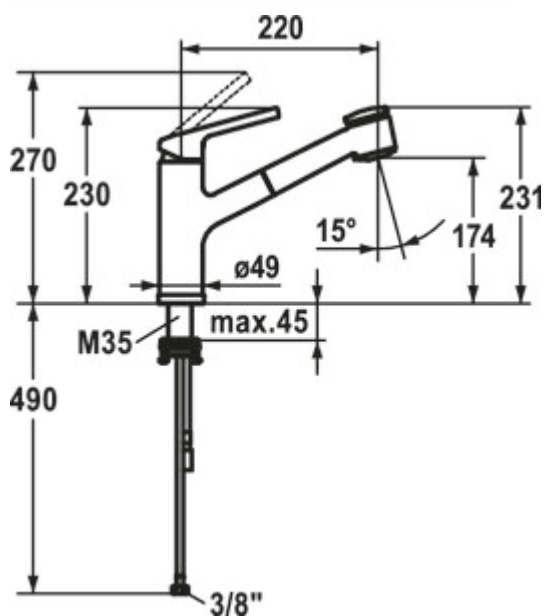

## KWC Luna E5 raarmarmatuur

Productnummer: 5022239  
 Configuratie: chroom, hoogdruk

### Configuratie-opties

5022239 | chroom, hoogdruk

- ✓ Gootsteenkraan
- ✓ hoogdruk
- ✓ Zwenkbaar

Eengreepsmengkraan. Met zwenk-/uittrekbare slangdouche (straal/douche omschakelbaar) en keramisch binnenwerk.

- hoogte gekanteld slechts 55 mm
- zwenkbereik 130°
- boor  $\varnothing$  35 mm

SWISS MADE

KERAMISCHE  
DICHTUNG

[meer info...](#)

## Technische gegevens

Type artikel	Gootsteenkraan	Type fitting	Eengreepsmengkraan
Merk	KWC	Bedrijfsdruk	hoogdruk
Aantal handgrepen	1	Breed	49 mm
Totale installatiehoogte	230 mm	Materiaal	zamak (onder druk gegoten zink)
Bereik	220 mm	Werkbladdikte	45 mm
uitloop	Zwenkbaar Uittrekbaar	Raammontage	Ja
Afvoerhoogte	174 mm	TouchProtect	Ja
Bedrijfsmodus	Hefboom	Aantal kraangaten	1
Boordiameter	35 mm	Convertibele jet/douche	Ja
positie hendel	boven	Slangdouche met veergeleiding	Nee
Garantie	5 jaar Naber-garantie (behalve op slijtageonderdelen), de algemene garantievoorwaarden van Naber GmbH zijn van toepassing.	Hoogte gekanteld	55 mm
Patroon met keramische afdichtingsschijven	Ja	Hellingshoek van beluchter	15 °
Draaibare uitloop	130°	Slangschroefdraad	3/8"
Kundendienst	Ja	Type doucheslang	Geïntegreerde slangverstuiver