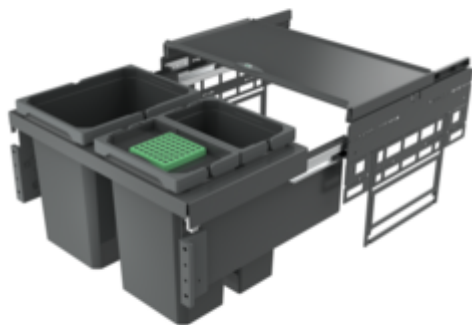

Cox® Base 360 K/600-3

Numéro de produit: 8013509

Configuration: avec couvercle bio, anthracite, H 360 mm

Options de configuration

8012489 | sans couvercle bio, gris clair, H 360 mm

8012509 | avec couvercle bio, gris clair, H 360 mm

8013489 | sans couvercle bio, anthracite, H 360 mm

8013509 | avec couvercle bio, anthracite, H 360 mm

- ✓ Système de tiroirs à casseroles
- ✓ extraction totale
- ✓ 30.5 l

Avec couvercle complet extractible.

- profondeur du rail de guidage 470 mm
- capacité 30,5 (1 x 15,5/2 x 7,5) l
- technique: sortie totale
- montage: paroi de l'armoire et bandeau frontal
- pour des parois latérales de 16/19 mm
- **avec entrée soft et amortissement**
- **profondeur d'encastrement 320 mm**

[plus d'infos...](#)

Fiche technique

Type d'article	Système de collecte des déchets	Volume total	30.5 l
Hauteur	360 mm	Volume/contenu du récipient 1	15,5 l
Largeur	600 mm	Volume/contenu du récipient 2	7,5 l
Montage/fixation	sur la paroi du meuble bandeau de la façade	Volume/contenu du récipient 3	7,5 l
Matériau du récipient	plastique	Forme	angulaire
Couleur du couvercle du récipient	anthracite/verte	Hauteur d'installation	360 mm
Couvercle total extractible	Oui	Retrait immédiat	Oui
Type de couvercle(s)	Couvercle complet	Pour épaisseur de paroi latérale	16/19 mm
Nombre de récipients	2	Volume/contenu du récipient	15,5/7,5/7,5
Technique d'ouverture	extraction totale	Couvercle bio tailles de seau	7,5 l
Type de construction Collecteur de déchets	Système de tiroirs à casseroles	Profondeur d'encastrement	320 mm
Largeur de l'armoire	600 mm	Couvercle bio	Oui
Profondeur du rail de guidage	470 mm	Mécanisme de fermeture	Avec amortisseur