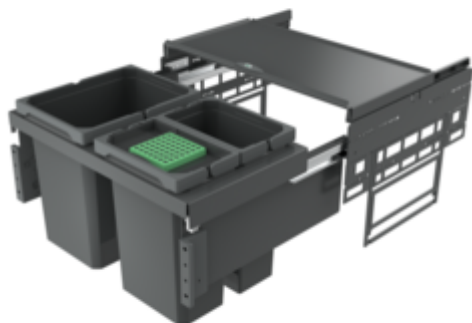

Cox[®] Base 360 K/600-3

Numéro de produit: 8013509

Configuration: avec couvercle bio, anthracite, H 360 mm

Options de configuration

8012489 | sans couvercle bio, gris clair, H 360 mm

8012509 | avec couvercle bio, gris clair, H 360 mm

8013489 | sans couvercle bio, anthracite, H 360 mm

8013509 | avec couvercle bio, anthracite, H 360 mm

- ✓ Système de tiroirs à casseroles
- ✓ extraction totale
- ✓ 30.5 l

Avec couvercle complet extractible.

- profondeur du rail de guidage 470 mm
- capacité 30,5 (1 x 15,5/2 x 7,5) litres
- technique: sortie totale
- montage: paroi de l'armoire et bandeau frontal
- avec entrée soft et amortissement
- profondeur d'encastrement 320 mm

[plus d'infos...](#)

Fiche technique

Type d'article	Système de collecte des déchets	Profondeur du rail de guidage	470 mm
Largeur	600 mm	Volume total	30.5 l
Montage/fixation	sur la paroi du meuble bandeau de la façade	Volume/contenu du récipient 1	15,5 l
Matériau du récipient	plastique	Volume/contenu du récipient 2	7,5 l
Couleur du couvercle du récipient	anthracite/verte	Volume/contenu du récipient 3	7,5 l
Couvercle total extractible	Oui	Forme	angulaire
Type de couvercle(s)	Couvercle complet	Retrait immédiat	Oui
Nombre de récipients	2	Volume/contenu du récipient	15,5/7,5/7,5
Technique d'ouverture	extraction totale	Couvercle bio tailles de seuil	7,5 l
Type de construction Collecteur de déchets	Système de tiroirs à casseroles	Profondeur d'encastrement	320 mm
Marquage CE sur le produit	Non	Couvercle bio	Oui
Largeur de l'armoire	600 mm	Mécanisme de fermeture	Avec amortisseur