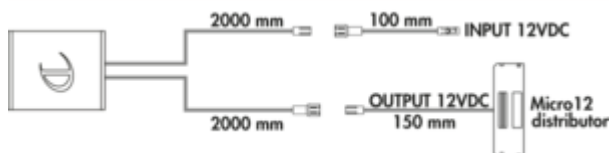

LED Touch Schalter

Produktnummer: 7062189
 Konfiguration: silberfarbig

Konfigurationsoptionen
 7062189 | silberfarbig

- ✓ Schalter
- ✓ 2.000 mm
- mit 10-fach Verteiler
- 2000 mm Zuleitung
- 2000 mm Verbindungsleitung
- geeignet für 12 V und 24 VDC
- Dimmfunktion: Helligkeit stufenlos dimmbar

[weitere Infos...](#)

Technische Daten

Artikeltyp	Schalter	Dimmfunktion	Ja, Helligkeit stufenlos dimmbar
Form	eckig	Länge Sekundärleitung/Schalterleitung	2.000 mm
Dimmer	Ja	Anzahl Sekundärstecksplätze	10
Art der Dimmung	Helligkeit stufenlos dimmbar	Schaltfunktion	stufenlose Einstellung der Helligkeit
Länge der Zuleitung (primär)	2.000 mm		