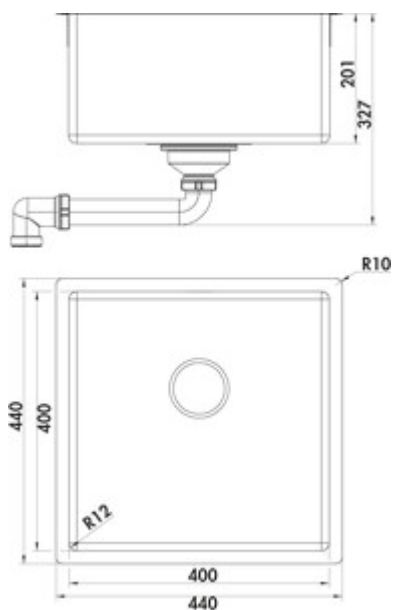

Corno Piu PFU3

Productnummer: 1041134

Configuratie: set (bekken en kraan Mio 3)

Configuratie-opties

1013123 | roestvrij staal

1041134 | set (bekken en kraan Mio 3)

- ✓ Inbouw-spoelunit
- ✓ Vlakbouw spoelunit
- ✓ Onderbouwbecken

Inbouw-/onderbouw-spoelunit. Enkel bekken. 3½" af- en overloopgarnituur met vlakbouwzeefkorfventiel. Bij het gebruik van de bijgeleverde bevestigingsklemmen wordt de benodigde inbouwbreedte per zijde ca. 30 mm groter bij de onderbouwunit.

Vlakke rand: ook geschikt voor vlakbouw

— geschikt voor werkbladdiktes van 10–40 mm (inbouw-spoelunit) en 20 mm (onderbouw-spoelunit)

— uitzaagafmeting ca. 430 x 430 mm (inbouw-spoelunit)

— uitzaagafmeting ca. 400 x 400 mm (onderbouw-spoelunit)

[meer info...](#)

Technische gegevens

Type artikel	spoelunit	Armatuur bank	Nee
Breed	440 mm	Aantal bekken	1 Hoofdbekken
Materiaal	roestvrij staal	Aantal overstroompunten	1
Installatievariant	Inbouw-spoelunit Vlakbouw spoelunit Onderbouwbecken	Ventilart	3 1/2" bodemspoelkorfkraan
Breedte hoofdspoelbak	400 mm	Overloop	Overloop in het hoofdbassin
Hoogte hoofdspoelbak	201 mm	Geluidsisolatie	Ja
Diepte hoofdspoelbak	400 mm	Garnitur	Af- en overloopgarnituur
Uitgesneden afmeting	ca. 430 x 430 mm (inbouw-spoelunit) ca. 400 x 400 mm (onderbouw-spoelunit)	Kastbreedte	500 mm
Spoelstraal (R)	10	Binnenradius bekken (R)	12
Maximale dikte werkbladmateriaal	40 mm	Opmerking	bij het gebruik van de bijgeleverde bevestigingsklemmen wordt de benodigde inbouwbreedte per zijde ca. 30 mm groter bij de onderbouwunit
Minimale dikte werkbladmateriaal	10 mm	Werkbladdikte	De spoelen zijn geschikt voor werkbladdikten van 10–40 mm (inbouw-spoelunit) en vanaf 20 mm (onderbouw-spoelunit)