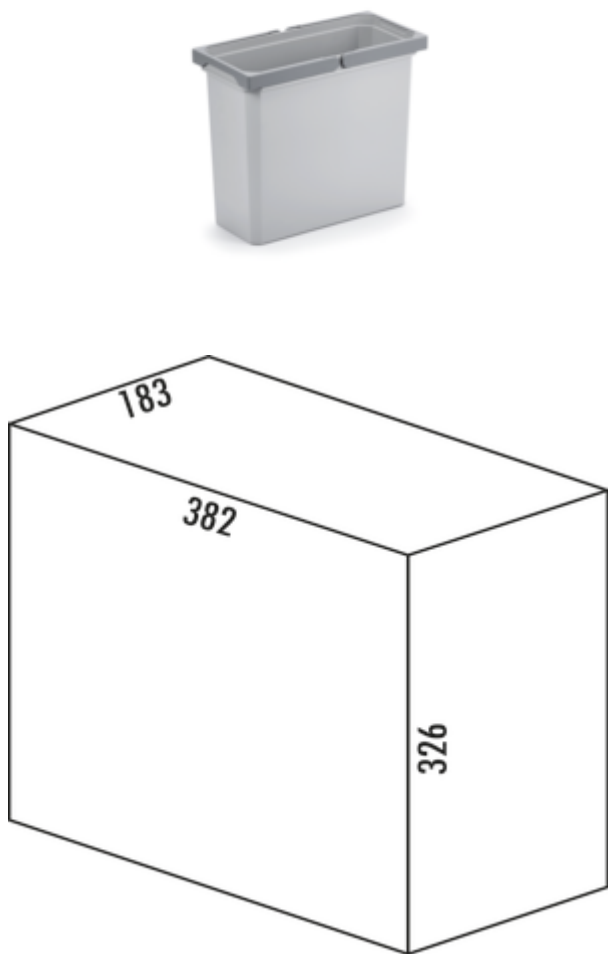

## Cox® bac modulaire

Numéro de produit: 8012321

Configuration: gris clair, 16 litres

### Options de configuration

8012321 | gris clair, 16 litres

8013321 | anthracite, 16 litres

- ✓ Seaux individuels
- ✓ angulaire
  - 326 x 183 x 382 mm (H x L x P)
  - couvercle d'obturation adapté disponible en option
  - à poignée pratique et solide
  - à ajouter ultérieurement à un système de tri ou comme composant d'un système de rangement

### Fiche technique

Type d'article	Seaux individuels	Type de construction	Collecteur de déchets	Bacs modulaires
Largeur	183 mm	Volume total	16 l	
Matériau	plastique	Volume/contenu du récipient 1	16 l	
Couvercle	Non	Forme	angulaire	
Nombre de récipients	1	Volume/contenu du récipient	16	

### Accessoires

8012341	Couvercle de fermeture, Accessoire, gris clair, pour 10/ 12/ 16/ 21 litres
---------	--

Dimensions de montage (PDF)