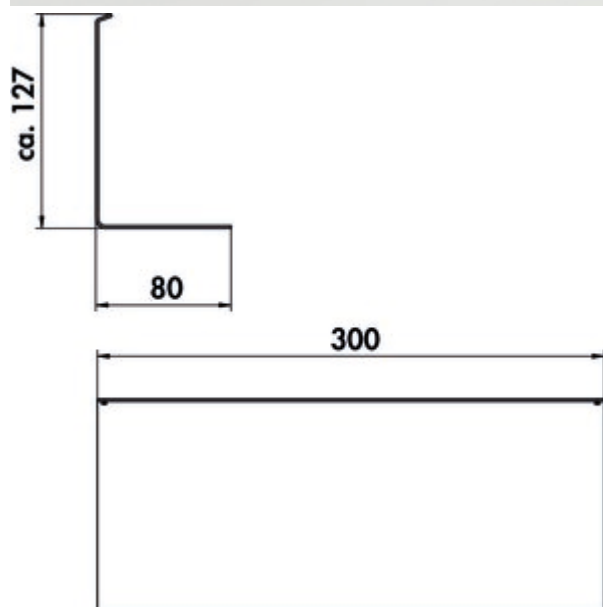

### Configuratie-opties

8041227 | zwart mat

✓ Relingsysteem

✓ hoekig

Voor 3 glazen.

— gepoedercoat

— 120 x 300 x 80 mm (H x B x D)

[meer info...](#)

### Technische gegevens

Type artikel	Relingsysteem	Vorm	hoekig
Breed	300 mm	Gebruiksgebied & toepassing	Binnen
Oppervlak/coating	poedergecoat	Aantal opslagellemen	1