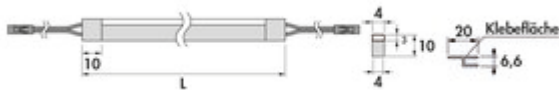

Calamaro LED Flex Stripes FW inkl. Sockelprofil

Produktnummer: 7061246
Konfiguration: L 2600 mm, weiß

Konfigurationsoptionen
7061246 | L 2600 mm, weiß

- ✓ LED Stripe
- ✓ Ambiente Leuchte
- ✓ 3000 K warmweiß bis 6000 K kaltweiß

Flexibler LED Streifen. Ambienteleuchte. LED in Silikon vergossen. Einfache Montage direkt am Sockel mit 3 selbstklebenden Profilhalterungen à 900 mm.

Flex Stripes

- 7,2 Watt pro Meter, 12 VDC
- stufenlose Regelung der Lichtfarbe von 3000 K warmweiß bis 6000 K kaltweiß
- max. 45 Lumen/Watt bei 6000 K kaltweiß
- Streifen 4 x 10 mm breit, alle 25 mm kürzbar, ab Schnittpunkt keine Verbindung mehr möglich
- inkl. 3 x selbstklebende Kunststoff-Profilhalterungen je 900 mm
- 2000 mm beidseitige Zuleitung
- LIC-System kompatibel

Dieses Produkt enthält eine Lichtquelle der Energieeffizienzklasse G. Hinweis: Wir empfehlen 4 Befestigungsclips (7061258) pro Meter!

Weitere Informationen zum LIC/MEC LED-System

[weitere Infos...](#)

Technische Daten

Artikeltyp	LED Stripe	Leuchtmittel austauschbar	Nein
Breite	2.600 mm	Lichtausbeute	max. 45 Lumen/Watt bei 6000 K kaltweiß
Material	Silikon	Trafo / Konverter erforderlich	Ja, muss separat bestellt werden
Montage/Befestigung	selbstklebend	Anschluss	beidseitig
Energieeffizienzklasse	G	Kürzbarkeit	alle 25 mm kürzbar
Netzspannung	für 12 VDC	Leuchtmittel enthalten	Ja
Schutzklasse	III	LIC-System kompatibel	Ja
Form	gerade	Länge der Zuleitung (primär)	2.000 mm
Leuchtmitteltyp	LED	Bauart Leuchte	LED Stripe Ambiente Leuchte
Farbtemperatur	3000 K warmweiß bis 6000 K kaltweiß	Leistung pro Meter	7,2 Watt
Farbtemperatur einstellbar	stufenlos		