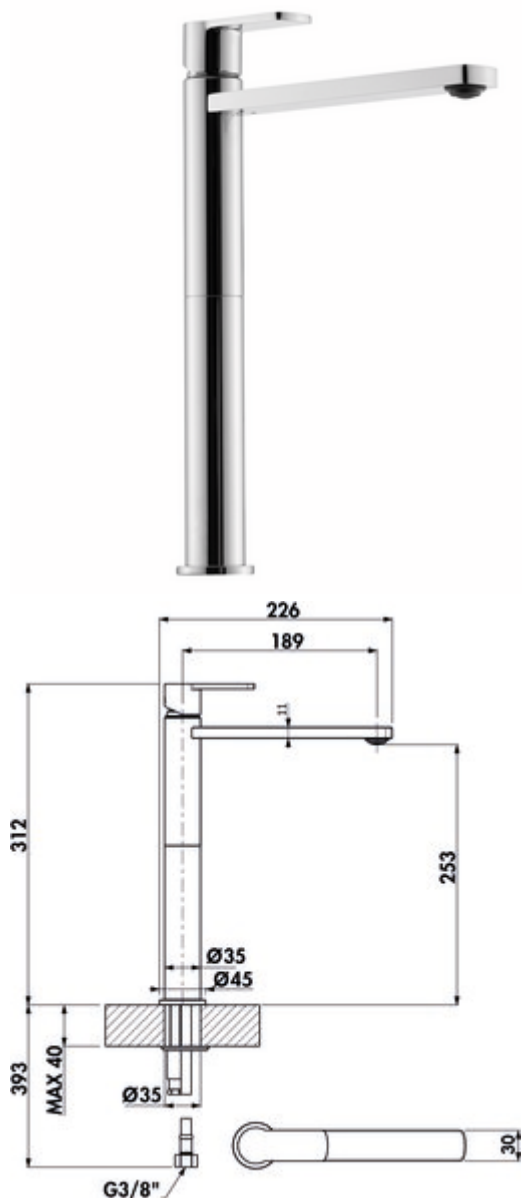

LINEA Glam 2 Salle de bain

Numéro de produit: 5011287

Configuration: chrome, haute pression

Options de configuration

5011287 | chrome, haute pression

5011288 | noir mat, haute pression

✓ Robinetterie de lavabo

✓ haute pression

Mitigeur à bec unique. Avec cartouche céramique. Particulièrement adapté à une utilisation avec des vasques de lavabo.

— sans robinetterie d'écoulement

— forage Ø 35 mm

BELGAQUA

[plus d'infos...](#)

Fiche technique

Type d'article	Robinetterie de lavabo	Largeur	45 mm
Marque	LINEA	Matériau	laiton
Nombre de poignées	1	Excentrique	sans robinetterie d'écoulement
Hauteur de montage totale	312 mm	Nombre de trous de robinetterie	1
Portée	189 mm	Taille de la cartouche	25 mm
Hauteur d'écoulement	253 mm	Épaisseur du plan de travail	40 mm
Mode d'emploi	Levier	Débit à 3 bar (froid)	9,37 l/min
Diamètre de perçage	35 mm	Type de connexion	G 3/8" F
Griffposition	en haut	Taille de connexion	DN 15
Cartouche avec disques d'étanchéité en céramique	Oui	Tuyaux de raccordement	600 mm
Type de robinetterie	Mitigeur à bec unique	Convient pour	Particulièrement adapté à une utilisation avec des vasques de lavabo
Pression de service	haute pression		