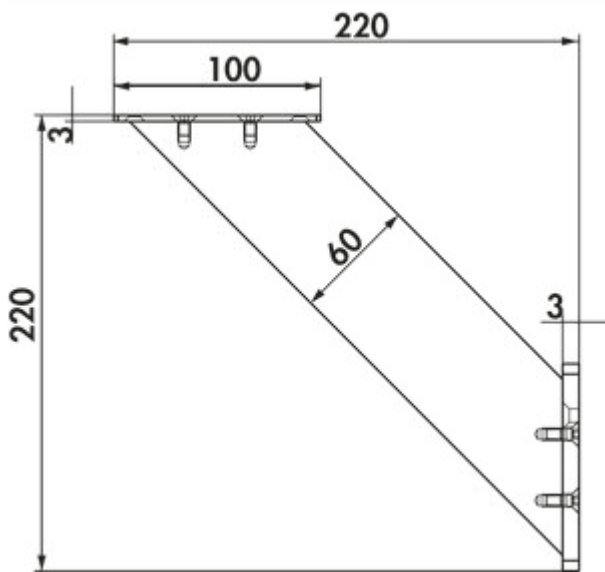

Korfu 3

Produktnummer: 3021191
 Konfiguration: edelstahlfarbig, H 220 mm

Konfigurationsoptionen
 3021191 | edelstahlfarbig, H 220 mm

- ✓ Konsole
 - ✓ eckig
 - ✓ schräg
- Konsole.
 — schräg
 — filigrane Ausführung 60 x 10 mm
 — max. Tragkraft pro Paar von ca. 60 kg bei gleichmäßig verteilter Last, bei einem max. Abstand der Konsolen von 900 mm und einem max. Überstand der Platten von 250 mm

[weitere Infos...](#)

Technische Daten

Artikeltyp	Konsole	Ausführung Stützelement	schräg
Breite	60 mm	mit Befestigungsplatte	Ja
Hinweis	Bei Verwendung der Glasadapterscheibe (3021176) sollte die Verklebung durch einen Glaser erfolgen.	Maße Auflagefläche	100 x 80 mm
Form	eckig	Aufbauhöhe auf Konsole	220 mm
Tragkraft	max. Tragkraft pro Paar von ca. 60 kg bei gleichmäßig verteilter Last, bei einem max. Abstand der Konsolen von 900 mm und einem max. Überstand der Platten von 250 mm		

Zubehör

3021176	Glasadapterscheibe, Zubehör, Edelstahl, Ø 50 mm
---------	---

Maßskizze (PDF)