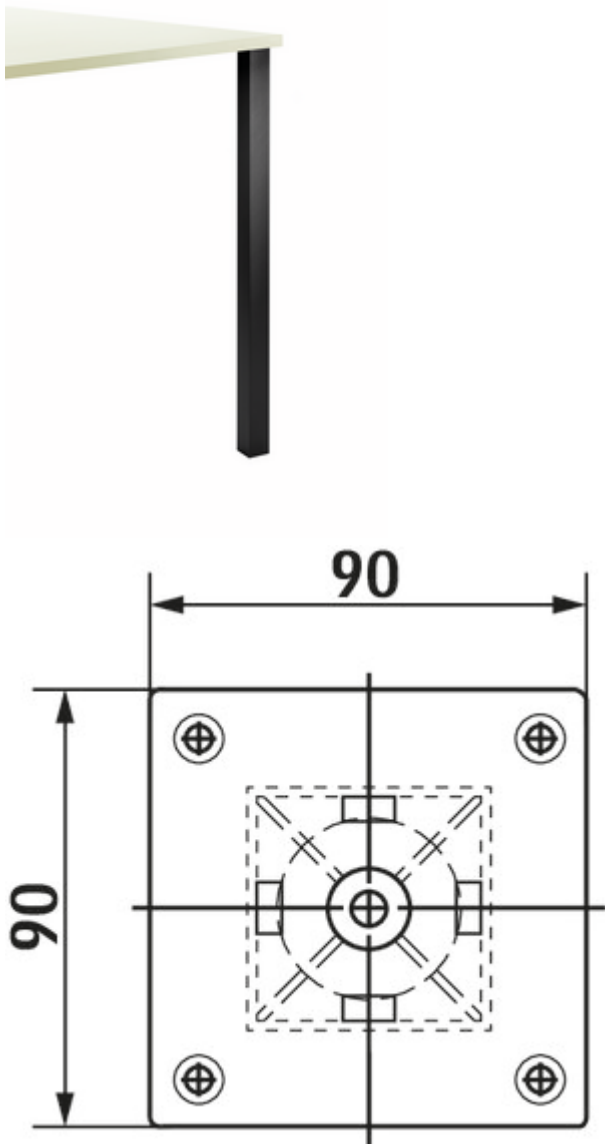

Kreta Vierkantfuß Aluminium

Produktnummer: 3013112
 Konfiguration: schwarz matt, H 870 mm

Konfigurationsoptionen

- 3013010 | edelstahlfarbig, H 700 mm
- 3013012 | edelstahlfarbig, H 870 mm
- 3013013 | edelstahlfarbig, H 1100 mm
- 3013110 | schwarz matt, H 700 mm
- 3013112 | schwarz matt, H 870 mm
- 3013113 | schwarz matt, H 1100 mm

- ✓ Stützfuß
- ✓ Material: Aluminium
- ✓ quadratisch

Stützfuß. Solides quadratisches Aluminiumprofil. Geeignet für Ansatz-tische, aber nicht für freistehende Tische, nicht kürzbar.

- Rohr 50 x 50 mm
- Höhe (zzgl. 10 mm Höhenverstellung)
- Tragkraft ca. 150 kg

[weitere Infos...](#)

Technische Daten

Artikeltyp	Stützfuß	Form	quadratisch
Breite	90 mm	Tragkraft	ca. 150 kg
Material	Aluminium	Höhenverstellung	10 mm
Oberfläche/Beschichtung	matt	Ausführung Stützelement	gerade
Hinweis	für freistehende Tische nicht geeignet	mit Befestigungsplatte	Ja
geeignet für	Ansatz-tische	Rohrmaß	50 x 50 mm
Eigenschaften	nicht kürzbar	Maße Auflagefläche	90 x 90 mm

Empfehlungen

3021190	Kreta 3 schräg, Konsole, edelstahlfarbig, H 235 mm
3021193	Kreta 3 schräg, Konsole, schwarz matt, H 235 mm
3023022	Kreta 1 schräg, Konsole, edelstahlfarbig, H 190 mm
3023023	Kreta 1 schräg, Konsole, edelstahlfarbig, H 230 mm
3023028	Kreta 1 schräg, Konsole, edelstahlfarbig, H 170 mm
3023030	Kreta 1 schräg, Konsole, schwarz matt, H 170 mm
3023031	Kreta 1 schräg, Konsole, schwarz matt, H 190 mm
3023032	Kreta 1 schräg, Konsole, schwarz matt, H 230 mm
3023026	Kreta 2 gerade, Konsole, edelstahlfarbig, H 190 mm
3023027	Kreta 2 gerade, Konsole, edelstahlfarbig, H 230 mm
3023029	Kreta 2 gerade, Konsole, edelstahlfarbig, H 170 mm
3023033	Kreta 2 gerade, Konsole, schwarz matt, H 170 mm
3023034	Kreta 2 gerade, Konsole, schwarz matt, H 190 mm
3023035	Kreta 2 gerade, Konsole, schwarz matt, H 230 mm