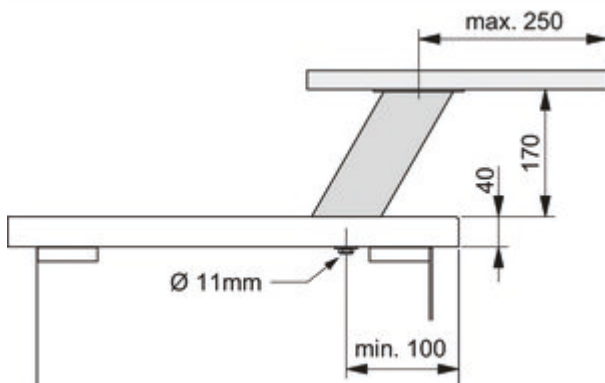

Rhodos 3

Produktnummer: 3023040

Konfiguration: edelstahlfarbig, H 170 mm

Konfigurationsoptionen

3023040 | edelstahlfarbig, H 170 mm

3023060 | schwarz matt, H 170 mm

- ✓ Konsole
- ✓ Material: Aluminium
- ✓ quadratisch

Konsole.

— schräg

— Aluminiumprofil 80 x 80 mm

— max. Tragkraft pro Paar von ca. 60 kg bei gleichmäßig verteilter Last, bei einem max. Abstand der Konsolen von 900 mm und einem max. Überstand der Platten von 250 mm

[weitere Infos...](#)

Technische Daten

Artikeltyp	Konsole	Geeignet für Arbeitsplattenstärke	40 mm
Breite	80 mm	Ausführung Stützelement	schräg
Material	Aluminium	mit Befestigungsplatte	Ja
Form	quadratisch	Maße Profil	80 x 80 mm
Tragkraft	max. Tragkraft pro Paar von ca. 60 kg bei gleichmäßig verteilter Last, bei einem max. Abstand der Konsolen von 900 mm und einem max. Überstand der Platten von 250 mm		