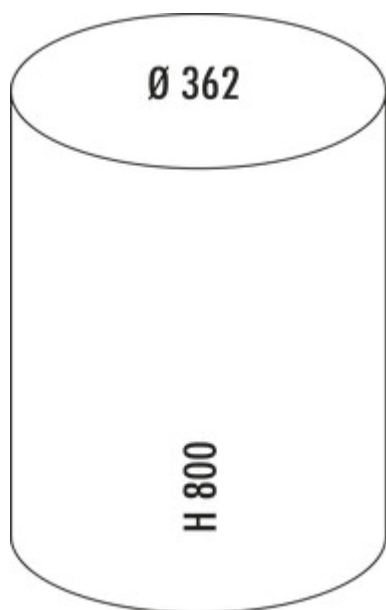

WESCO® Big Baseboy® 30

Numéro de produit: 8011522

Configuration: graphite

Options de configuration

- 8011519 | blanc
- 8011520 | rouge
- 8011521 | argenté neuf
- 8011522 | graphite
- 8011523 | amande
- 8011524 | noir
- 8011525 | noir mat
- 8011526 | blanc mat
- 8011527 | graphite mat
- 8011528 | sable mat

- ✓ Poubelles indépendantes
- ✓ mécanisme de pédale
- ✓ 30 l
- capacité 30 litres
- corps et couvercle en tôle d'acier thermolaquée
- insert en métal
- pédale en métal avec une surface en caoutchouc
- anneau de sol en matière plastique

[plus d'infos...](#)

Fiche technique

| | | | |
|--|-----------------------------------|--------------------------------------|--|
| Type d'article | Poubelle indépendantes | Aptitude au lave-vaisselle | Ne passe pas au lave-vaisselle |
| Marque | WESCO® | Hauteur de l'insert | 625 mm |
| Largeur | 362 mm | Largeur d'utilisation | 244 mm |
| Matériau | tôle d'acier revêtue par poudrage | Matériau Insert | métal |
| Couvercle | Oui | Volume/contenu du récipient | 30 |
| Type de couvercle(s) | Couvercle de fermeture | Dimensions de la poubelle (Wesco.de) | 800 x 362 |
| Technique d'ouverture | mécanisme de pédale | Mécanisme de fermeture | Avec amortisseur |
| Type de construction Collecteur de déchets | Poubelles indépendantes | Matériau de la marche | Métal avec surface en caoutchouc |
| Volume total | 30 l | Sol | Le bord en plastique en bas protège le sol |
| Volume/contenu du récipient 1 | 30 l | Ancienne no de Commande Wesco | 134731-13 |
| Forme | rond | | |