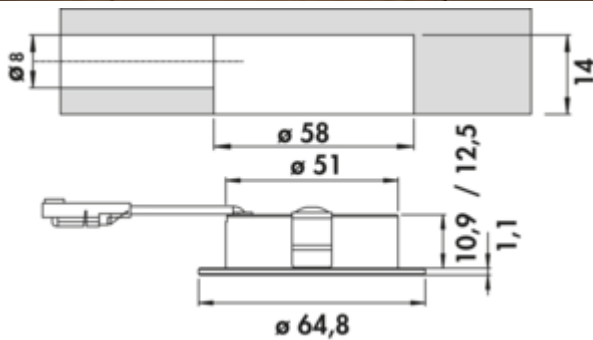

- ✓ Einbauleuchte
- ✓ Aufbauleuchte
- ✓ 3000 K warmweiß

Einbauleuchte. Aluminiumgehäuse, Ausleuchtung ohne sichtbare LED-Punkte.

Einzelleuchte ohne Schalter

- 4 Watt, 12 V, zwei Farbbereiche: **4000 K** neutralweiß, **3000 K** warmweiß
- 62 Lumen/Watt
- 2000 mm Zuleitung
- Bohr-Ø 58 mm

[weitere Infos...](#)

Technische Daten

Artikeltyp	Leuchte	Lichtausbeute	62 Lumen/Watt
Höhe	1,1 mm	Trafo / Konverter erforderlich	Ja, muss separat bestellt werden
Breite	64,8 mm	Anschluss	einseitig
Bohrdurchmesser	58 mm	Material Gehäuse	Aluminium
Montage/Befestigung	Unterschrankmontage (Hängeschrank/Regal) Einbaumontage	Farbe Gehäuse	edelstahlfarbig
Energieeffizienzklasse	F	Außendurchmesser	64,8 mm
Schutzklasse	III	Homogenes Lichtfeld ohne sichtbare LED-Punkte	Ja
Schalter	Nein	Leuchtmittel enthalten	Ja
Form	rund	Länge der Zuleitung (primär)	2.000 mm
Leuchtmitteltyp	LED	Bauart Leuchte	Einbauleuchte Aufbauleuchte
Farbtemperatur	3000 K warmweiß	Leistung Leuchtmittel	4 Watt
Leuchtmittel austauschbar	Nein		