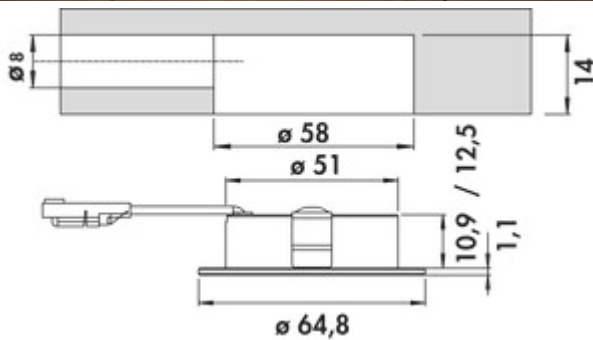

- ✓ Einbauleuchte
- ✓ Aufbauleuchte
- ✓ 3000 K warmweiß

Einbauleuchte. Aluminiumgehäuse, Ausleuchtung ohne sichtbare LED-Punkte.

Einzelleuchte ohne Schalter

- 4 Watt, 12 V, zwei Farbbereiche: 4000 K neutralweiß, 3000 K warmweiß
- 62 Lumen/Watt
- 2000 mm Zuleitung
- Bohr-Ø 58 mm

[weitere Infos...](#)

Technische Daten

Artikeltyp	Leuchte	Lichtausbeute	62 Lumen/Watt
Bohrdurchmesser	58 mm	Trafo / Konverter erforderlich	Ja, muss separat bestellt werden
Breite	64,8 mm	Anschluss	einseitig
Montage/Befestigung	Unterschrankmontage (Hängeschrank/Regal) Einbaumontage	Material Gehäuse	Aluminium
Energieeffizienzklasse	F	Farbe Gehäuse	edelstahlfarbig
Schutzklasse	III	Außendurchmesser	64,8 mm
Schalter	Nein	Homogenes Lichtfeld ohne sichtbare LED-Punkte	Ja
Form	rund	Leuchtmittel enthalten	Ja
Leuchtmitteltyp	LED	Länge der Zuleitung (primär)	2.000 mm
Farbtemperatur	3000 K warmweiß	Bauart Leuchte	Einbauleuchte Aufbauleuchte
Leuchtmittel austauschbar	Nein	Leistung Leuchtmittel	4 Watt