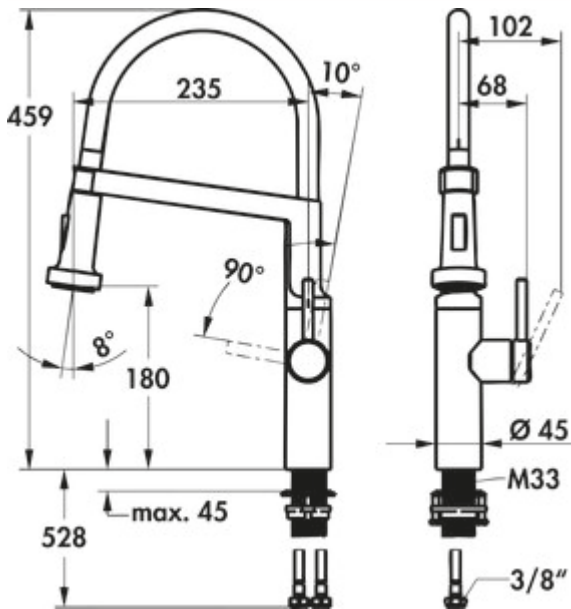

## KWC Bistro E

Produktnummer: 5022296

Konfiguration: Edelstahl, Hochdruck

### Konfigurationsoptionen

5022296 | Edelstahl, Hochdruck

- ✓ Spültischarmatur
- ✓ Hochdruck
- ✓ mit schwenkbarem Auslauf

Einhebelmischer. Mit schwenkbarem Auslauf und federgeführter Schlauchbrause (Strahl/Brause umstellbar), seitlichem Hebel und Keramikkartusche.

- Schwenkbereich 360°
- Bohr-Ø 35 mm
- Positionierung des Hebels nur rechts möglich
- TouchProtect: Schutz vor Verbrennungen durch Zweischalenprinzip
- Umstellbrause (SprayClean aktive Kalkbeseitigung und schnelle Siebreinigung, Neoperl® Caché®, PowerClean Siebstrahlmodus, mit Rückstellautomatik)
- EasyLock: einfache Auszugbrausenrückführung
- OptimalSpace: großzügiger Wasch-/Arbeitsbereich
- KWC Steuerpatrone M 35 S (mit Keramikscheibentechnik, Auslaufmenge und Temperatur stufenlos einstellbar)
- flexible Anschlusschläuche 3/8"
- QuickInstallation Befestigung mit Gewindestutzen M33 x 1.5 mit Feststellschrauben

## Technische Daten

Artikeltyp	Spültischarmatur	Breite	45 mm
Marke	KWC	Material	Edelstahl
Anzahl Griffe	1	Arbeitsplattenstärke	45 mm
Aufbauhöhe gesamt	459 mm	TouchProtect	Ja
Ausladung	235 mm	Hahnlochanzahl	1
Auslauf	mit schwenkbarem Auslauf	Strahl/Brause umstellbar	Ja
Auslaufhöhe	180 mm	Strahlregler beweglich	Ja
Bedienungsart	Hebel	Antikalkstrahlregler	Ja
Bohrdurchmesser	35 mm	Neigungswinkel Strahlregler	8 °
Griffposition	seitlicher Hebel	Schlauchgewinde	3/8"
Kartusche mit keramischen Dichtscheiben	Ja	Art der Schlauchbrause	mit federgeführter Schlauchbrause
Schwenkbereich Auslauf	360°	Weiteres	Easy Lock – einfache Auszugbrauserückführung
Armaturenart	Einhebelmischer	Durchflussmenge bei 3 bar (kalt)	8 l/min
Betriebsdruck	Hochdruck	Durchflussmenge bei 3 bar (Spray-kalt)	6,4 l/min