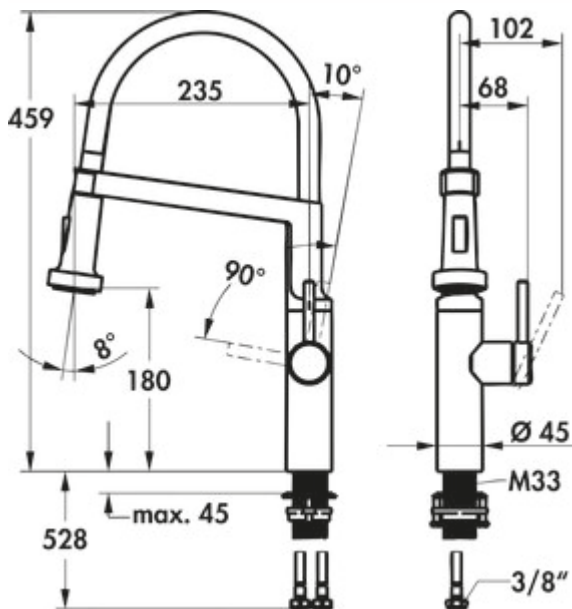

KWC Bistro E

Produktnummer: 5022296

Konfiguration: Edelstahl, Hochdruck

Konfigurationsoptionen

5022296 | Edelstahl, Hochdruck

- ✓ Spültischarmatur
- ✓ Hochdruck
- ✓ mit schwenkbarem Auslauf

Einhebelmischer. Mit schwenkbarem Auslauf und federgeführter Schlauchbrause (Strahl/Brause umstellbar), seitlichem Hebel und Keramikkartusche.

- Schwenkbereich 360°
- Bohr-Ø 35 mm
- Positionierung des Hebels nur rechts möglich
- TouchProtect: Schutz vor Verbrennungen durch Zweischalenprinzip
- Umstellbrause (SprayClean aktive Kalkbeseitigung und schnelle Siebreinigung, Neoperl® Caché®, PowerClean Siebstrahlmodus, mit Rückstellautomatik)
- EasyLock: einfache Auszugbrausenrückführung
- OptimalSpace: großzügiger Wasch-/Arbeitsbereich
- KWC Steuerpatrone M 35 S (mit Keramikscheibentechnik, Auslaufmenge und Temperatur stufenlos einstellbar)
- flexible Anschlusschläuche 3/8"
- QuickInstallation Befestigung mit Gewindestutzen M33 x 1.5 mit Feststellschrauben

[weitere Infos...](#)

Technische Daten

Artikeltyp	Spültischarmatur	Material	Edelstahl
Marke	KWC	Arbeitsplattenstärke	45 mm
Anzahl Griffe	1	TouchProtect	Ja
Aufbauhöhe gesamt	459 mm	Hahnlochanzahl	1
Ausladung	235 mm	Strahl/Brause umstellbar	Ja
Auslauf	mit schwenkbarem Auslauf	Strahlregler beweglich	Ja
Auslaufhöhe	180 mm	federgeführte Schlauchbrause	Ja
Bedienungsart	Hebel	Antikalkstrahlregler	Ja
Bohrdurchmesser	35 mm	Neigungswinkel Strahlregler	8 °
Griffposition	rechts	Temperatur einstellbar	Ja
Kartusche mit keramischen Dichtscheiben	Ja	Schlauchgewinde	3/8"
Schwenkbereich Auslauf	360°	Art der Schlauchbrause	integrierte Schlauchbrause
Armaturenart	Einhebelmischer	Weiteres	Easy Lock – einfache Auszugbrauserückführung
Betriebsdruck	Hochdruck	Durchflussmenge bei 3 bar (kalt)	8 l/min
Breite	45 mm	Durchflussmenge bei 3 bar (Spray-kalt)	6,4 l/min