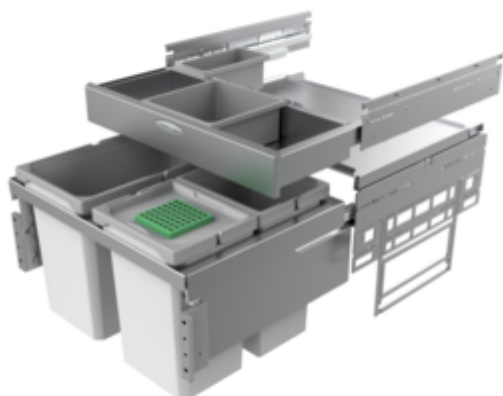

## Cox<sup>®</sup> Base 360 S/600-3 mit Base-Board

Produktnummer: 8012375

Konfiguration: mit Biodeckel, hellgrau, H 460 mm

### Konfigurationsoptionen

8012374 | ohne Biodeckel, hellgrau, H 460 mm

8012375 | mit Biodeckel, hellgrau, H 460 mm

8013374 | ohne Biodeckel, anthrazit, H 460 mm

8013375 | mit Biodeckel, anthrazit, H 460 mm

- ✓ Frontauszugssystem
- ✓ Vollauszug
- ✓ 42 l
- Führungsschientiefe 470 mm
- Abfallvolumen 42 (2 x 10/1 x 22) l
- Technik: Vollauszug
- Montage: Schrankwand und Frontblende
- für 16/19 mm Seitenwände
- **mit Softeinzug und Dämpfung**
- 1 x 2,7 l und 1 x 1,2 l Aufbewahrungsboxen sowie 4 Halterungen enthalten

## Technische Daten

Artikeltyp	Abfallsammelsystem	Volumen/Inhalt Behälter 2	10 l
Höhe	460 mm	Volumen/Inhalt Behälter 3	10 l
Breite	600 mm	Form	eckig
Schrankbreite	600 mm	Einbauhöhe	460 mm
Montage/Befestigung	Schrankwand Frontblende	Softeinzug	Ja
Material Behälter	Kunststoff	Für Seitenwandstärke	16/19 mm
Farbe Behälterdeckel	hellgrau/grün	Volumen/Inhalt Behälter	22/10/10
Anzahl Behälter	3	Volumen/Inhalt Schubladen-Behälter 1	2,7 l
Öffnungstechnik	Vollauszug	Volumen/Inhalt Schubladen-Behälter 2	1,2 l
Anzahl Behälter in zusätzlicher Schublade	2	Biodeckel Eimergrößen	10 l
Bauart Abfallsammler	Frontauszugssystem	Einbautiefe	400 mm
Führungsschientiefe	470 mm	Biodeckel	Ja
Gesamtvolumen	42 l	Schließmechanismus	Mit Dämpfer
Volumen/Inhalt Behälter 1	22 l		