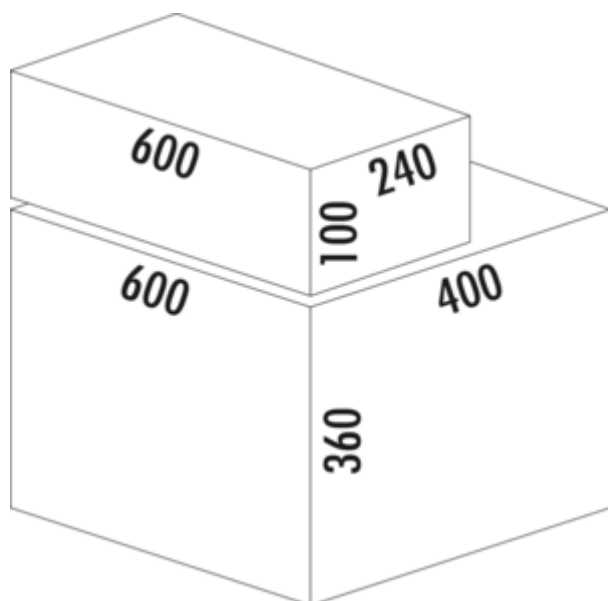

## Cox<sup>®</sup> Base 360 S/600-3 mit Base-Board

Produktnummer: 8012375

Konfiguration: mit Biodeckel, hellgrau, H 460 mm

### Konfigurationsoptionen

8012374 | ohne Biodeckel, hellgrau, H 460 mm

8012375 | mit Biodeckel, hellgrau, H 460 mm

8013374 | ohne Biodeckel, anthrazit, H 460 mm

8013375 | mit Biodeckel, anthrazit, H 460 mm

- ✓ Frontauszugssystem
- ✓ Vollauszug
- ✓ 42 l
- Führungsschientiefe 470 mm
- Abfallvolumen 42 (2 x 10/1 x 22) l
- Technik: Vollauszug
- Montage: Schrankwand und Frontblende
- für 16/19 mm Seitenwände
- **mit Softeinzug und Dämpfung**
- 1 x 2,7 l und 1 x 1,2 l Aufbewahrungsboxen sowie 4 Halterungen enthalten

## Technische Daten

Artikeltyp	Abfallsammelsystem	Volumen/Inhalt Behälter 2	10 l
Höhe	460 mm	Volumen/Inhalt Behälter 3	10 l
Breite	600 mm	Form	eckig
Schrankbreite	600 mm	Einbauhöhe	460 mm
Montage/Befestigung	Schrankwand Frontblende	Softeinzug	Ja
Material Behälter	Kunststoff	Für Seitenwandstärke	16/19 mm
Farbe Behälterdeckel	hellgrau/grün	Volumen/Inhalt Behälter	22/10/10
Anzahl Behälter	3	Volumen/Inhalt Schubladen-Behälter 1	2,7 l
Öffnungstechnik	Vollauszug	Volumen/Inhalt Schubladen-Behälter 2	1,2 l
Anzahl Behälter in zusätzlicher Schublade	2	Biodeckel Eimergrößen	10 l
Bauart Abfallsammler	Frontauszugssystem	Einbautiefe	400 mm
Führungsschientiefe	470 mm	Biodeckel	Ja
Gesamtvolumen	42 l	Schließmechanismus	Mit Dämpfer
Volumen/Inhalt Behälter 1	22 l		