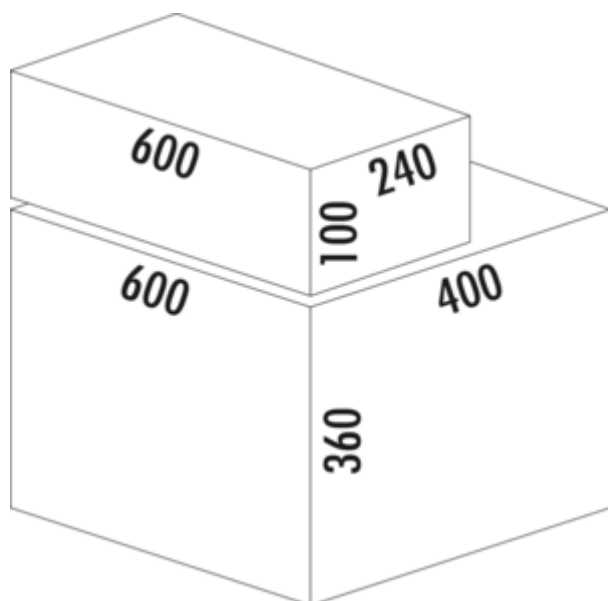

Cox[®] Base 360 S/600-3 mit Base-Board

Produktnummer: 8012375

Konfiguration: mit Biodeckel, hellgrau, H 460 mm

Konfigurationsoptionen

8012374 | ohne Biodeckel, hellgrau, H 460 mm

8012375 | mit Biodeckel, hellgrau, H 460 mm

8013374 | ohne Biodeckel, anthrazit, H 460 mm

8013375 | mit Biodeckel, anthrazit, H 460 mm

- ✓ Frontauszugssystem
- ✓ Vollauszug
- ✓ 42 l
- Führungsschientiefe 470 mm
- Abfallvolumen 42 (2 x 10/1 x 22) Liter
- Technik: Vollauszug
- Montage: Schrankwand und Frontblende
- **mit Softeinzug und Dämpfung**
- 1 x 2,7 l und 1 x 1,2 l Aufbewahrungsboxen sowie 4 Halterungen enthalten

[weitere Infos...](#)

Technische Daten

Artikeltyp	Abfallsammelsystem	Gesamtvolumen	42 l
Höhe	460 mm	Volumen/Inhalt Behälter 1	22 l
Breite	600 mm	Volumen/Inhalt Behälter 2	10 l
Schrankbreite	600 mm	Volumen/Inhalt Behälter 3	10 l
Montage/Befestigung	Schrankwand Frontblende	Form	eckig
Material Behälter	Kunststoff	Softeinzug	Ja
Farbe Behälterdeckel	hellgrau/grün	Volumen/Inhalt Behälter	22/10/10
Anzahl Behälter	3	Volumen/Inhalt Schubladen-Behälter 1	2,7 l
Öffnungstechnik	Vollauszug	Volumen/Inhalt Schubladen-Behälter 2	1,2 l
Anzahl Behälter in zusätzlicher Schublade	2	Biodeckel Eimergrößen	10 l
Bauart Abfallsammler	Frontauszugssystem	Biodeckel	Ja
CE-Kennzeichnung am Produkt	Nein	Schließmechanismus	Mit Dämpfer
Führungsschientiefe	470 mm		