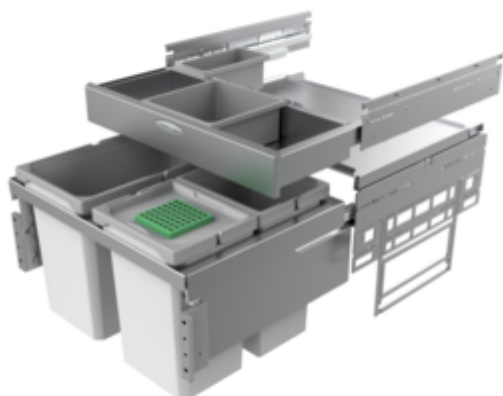

Cox[®] Base 360 S/600-3 mit Base-Board

Produktnummer: 8012375

Konfiguration: mit Biodeckel, hellgrau, H 460 mm

Konfigurationsoptionen

8012374 | ohne Biodeckel, hellgrau, H 460 mm

8012375 | mit Biodeckel, hellgrau, H 460 mm

8013374 | ohne Biodeckel, anthrazit, H 460 mm

8013375 | mit Biodeckel, anthrazit, H 460 mm

- ✓ Frontauszugssystem
- ✓ Vollauszug
- ✓ 42 l
- Führungsschientiefe 470 mm
- Abfallvolumen 42 (2 x 10/1 x 22) Liter
- Technik: Vollauszug
- Montage: Schrankwand und Frontblende
- **mit Softeinzug und Dämpfung**
- 1 x 2,7 l und 1 x 1,2 l Aufbewahrungsboxen sowie 4 Halterungen enthalten

[weitere Infos...](#)

Technische Daten

Artikeltyp	Abfallsammelsystem	Gesamtvolumen	42 l
Höhe	460 mm	Volumen/Inhalt Behälter 1	22 l
Breite	600 mm	Volumen/Inhalt Behälter 2	10 l
Schrankbreite	600 mm	Volumen/Inhalt Behälter 3	10 l
Montage/Befestigung	Schrankwand Frontblende	Form	eckig
Material Behälter	Kunststoff	Softeinzug	Ja
Farbe Behälterdeckel	hellgrau/grün	Volumen/Inhalt Behälter	22/10/10
Anzahl Behälter	3	Volumen/Inhalt Schubladen-Behälter 1	2,7 l
Öffnungstechnik	Vollauszug	Volumen/Inhalt Schubladen-Behälter 2	1,2 l
Anzahl Behälter in zusätzlicher Schublade	2	Biodeckel Eimergrößen	10 l
Bauart Abfallsammler	Frontauszugssystem	Biodeckel	Ja
CE-Kennzeichnung am Produkt	Nein	Schließmechanismus	Mit Dämpfer
Führungsschientiefe	470 mm		

Zubehör

8011312	Biodeckel, Zubehör, hellgrau, für 4/ 6/ 7/ 10/ 12,5 Liter
8013312	Biodeckel, Zubehör, anthrazit, für 4/ 6/ 7/ 10/ 12,5 Liter
8012368	Cox Cick-E® 600, Zubehör, B 600 mm, dunkelgrau/chrom matt
8012367	Cox Cick®, Zubehör, dunkelgrau/chrom matt
8012363	Aufbewahrungsbox, Utensilienbox, dunkelgrau, 1,2 Liter
8013363	Aufbewahrungsbox, Utensilienbox, anthrazit, 1,2 Liter
8012362	Aufbewahrungsbox, Utensilienbox, dunkelgrau, 2,7 Liter
8013362	Aufbewahrungsbox, Utensilienbox, anthrazit, 2,7 Liter
8012364	Halterung für Aufbewahrungsbox, Zubehör, silber