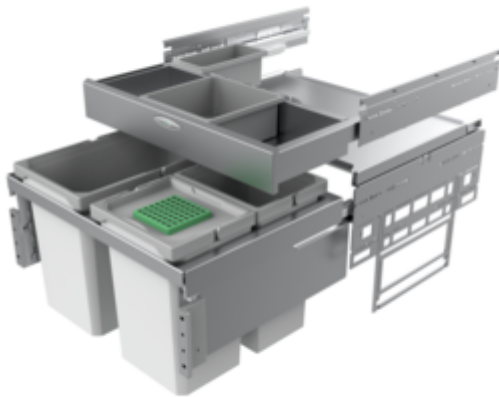

Cox[®] Base 360 S/600-3 mit Base-Board

Produktnummer: 8012375

Konfiguration: mit Biodeckel, hellgrau, H 460 mm

Konfigurationsoptionen

- 8012374 | ohne Biodeckel, hellgrau, H 460 mm
- 8012375 | mit Biodeckel, hellgrau, H 460 mm
- 8013374 | ohne Biodeckel, anthrazit, H 460 mm
- 8013375 | mit Biodeckel, anthrazit, H 460 mm

- ✓ Frontauszugssystem
- ✓ Vollauszug
- ✓ 42 l
- Führungsschientiefe 470 mm
- Abfallvolumen 42 (2 x 10/1 x 22) Liter
- Technik: Vollauszug
- Montage: Schrankwand und Frontblende
- mit Softeinzug und Dämpfung
- 1 x 2,7 l und 1 x 1,2 l Aufbewahrungsboxen sowie 4 Halterungen enthalten

[weitere Infos...](#)

Technische Daten

Artikeltyp	Abfallsammelsystem	Gesamtvolumen	42 l
Breite	600 mm	Volumen/Inhalt Behälter 1	22 l
Schrankbreite	600 mm	Volumen/Inhalt Behälter 2	10 l
Montage/Befestigung	Schrankwand Frontblende	Volumen/Inhalt Behälter 3	10 l
Material Behälter	Kunststoff	Form	eckig
Farbe Behälterdeckel	hellgrau/grün	Softeinzug	Ja
Anzahl Behälter	3	Volumen/Inhalt Behälter	22/10/10
Öffnungstechnik	Vollauszug	Volumen/Inhalt Schubladen-Behälter 1	2,7 l
Anzahl Behälter in zusätzlicher Schublade	2	Volumen/Inhalt Schubladen-Behälter 2	1,2 l
Bauart Abfallsammler	Frontauszugssystem	Biodeckel Eimergrößen	10 l
CE-Kennzeichnung am Produkt	Nein	Biodeckel	Ja
Führungsschientiefe	470 mm	Schließmechanismus	Mit Dämpfer

Zubehör

8011312	Biodeckel, Zubehör, hellgrau, für 4/ 6/ 7/ 10/ 12,5 Liter
8013312	Biodeckel, Zubehör, anthrazit, für 4/ 6/ 7/ 10/ 12,5 Liter
8012368	Cox Cick-E® 600, Zubehör, B 600 mm, dunkelgrau/chrom matt
8012367	Cox Cick®, Zubehör, dunkelgrau/chrom matt
8012363	Aufbewahrungsbox, Utensilienbox, dunkelgrau, 1,2 Liter
8013363	Aufbewahrungsbox, Utensilienbox, anthrazit, 1,2 Liter
8012362	Aufbewahrungsbox, Utensilienbox, dunkelgrau, 2,7 Liter
8013362	Aufbewahrungsbox, Utensilienbox, anthrazit, 2,7 Liter
8012364	Halterung für Aufbewahrungsbox, Zubehör, silber