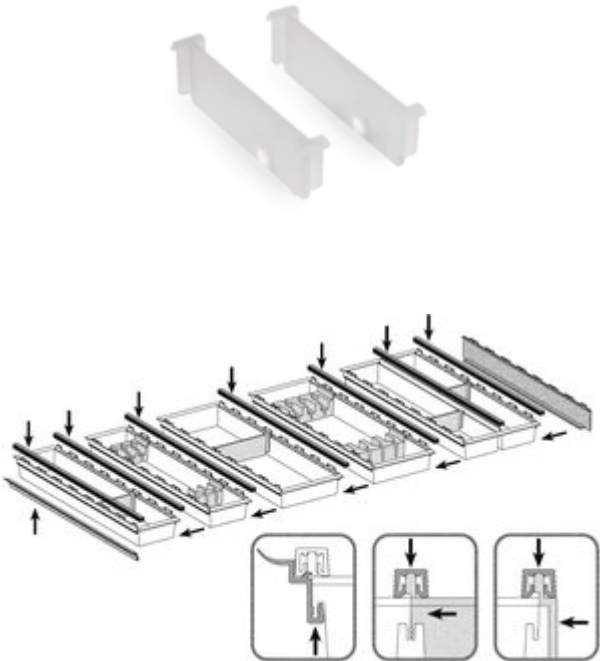

Cuisio Trennstege/Seitenabschluss 2

Produktnummer: 8034114

Konfiguration: Trennstege, für 100er Schale

Konfigurationsoptionen

8034114 | Trennstege, für 100er Schale

8034115 | Trennstege, für 150er Schale

8034116 | Trennstege, für 200er Schale

8034117 | Seitenabschluss

✓ Besteckeinsatz

✓ Kunststoff

Weiß-transluzent.

[weitere Infos...](#)

Technische Daten

Artikeltyp	Besteckeinsatz	geeignet für	für 100er Schale
Material	Kunststoff		