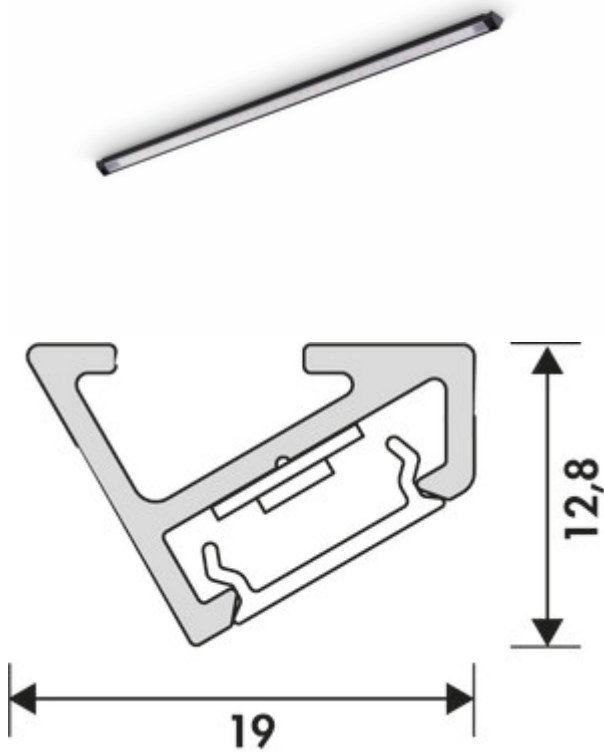

## Vidula Farbwechsel LED

Produktnummer: 7061295

Konfiguration: L 1500 mm, schwarz matt

### Konfigurationsoptionen

7061223 | L 2600 mm, edelstahlfarbig  
 7061224 | L 2600 mm, schwarz matt  
 7061294 | L 1500 mm, edelstahlfarbig  
 7061295 | L 1500 mm, schwarz matt  
 7061308 | L 600 mm, edelstahlfarbig  
 7061309 | L 600 mm, schwarz matt  
 7061310 | L 900 mm, edelstahlfarbig  
 7061311 | L 900 mm, schwarz matt  
 7061312 | L 1200 mm, edelstahlfarbig  
 7061313 | L 1200 mm, schwarz matt

- 12 Watt pro Meter
- stufenlose Regelung der Lichtfarbe von 2700 K warmweiß bis 6500 K kaltweiß
- max. 92 Lumen/Watt bei 6000 K kaltweiß
- LED Band lose, nicht im Profil eingesetzt ab einer Länge von 1500 mm
- alle 25 mm kürzbar
- 2000 mm beidseitige Zuleitung ab einer Länge von 1500 mm
- 2 Endkappen lose beigelegt, ab einer Länge von 1500 mm 4 Endkappen
- Anschluss an 12 V Konverter mit Farbwechselsteuerung
- LIC LED-System kompatibel

## Technische Daten

Artikeltyp	Leuchte	Anschluss	beidseitig
Breite	1.500 mm	Material Gehäuse	Aluminium
Montage/Befestigung	Unterschrankmontage (Hängeschrank/Regal)	Farbe Gehäuse	schwarz matt
Energieeffizienzklasse	G	Material Abdeckung	Kunststoff
Schalter	Nein	Kürzbarkeit	alle 25 mm kürzbar
Form	eckig	Leuchtmittel enthalten	Ja
Leuchtmitteltyp	LED	LIC-System kompatibel	Ja
Farbtemperatur	2700 K warmweiß bis 6500 K kaltweiß	Länge der Zuleitung (primär)	2.000 mm
Farbtemperatur einstellbar	stufenlos	Bauart Leuchte	Unterboden-/Nischenleuchte Langfeldleuchte
Leuchtmittel austauschbar	Ja	Leistung pro Meter	12 Watt
Lichtausbeute	max. 92 Lumen/Watt bei 6000 K kaltweiß	weitere Teile	inkl. 4 Endkappen
Trafo / Konverter erforderlich	Ja, muss separat bestellt werden		