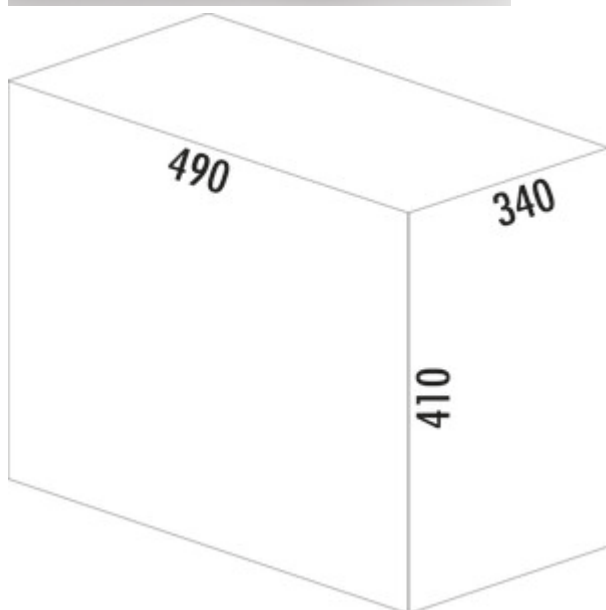

WESCO® Profiline Trio-Master® 410 S/400-3

Numéro de produit: 8012078

Configuration: avec couvercle bio, anthracite

Options de configuration

8012078 | avec couvercle bio, anthracite

- ✓ Technique d'extraction pour portes à deux battants
- ✓ extraction totale
- ✓ 40 l
 - capacité 40 (1 x 20/2 x 10) litres
 - technique: sortie totale
 - châssis/rail argenté
 - couvercle complet anthracite
 - montage: sur le fond du meuble
 - avec seulement 410 mm de hauteur d'encastrement, pas de perte de place

[plus d'infos...](#)

Fiche technique

Type d'article	Système de collecte des déchets	Type de construction Collecteur de déchets	Technique d'extraction pour portes à deux battants
Marque	WESCO®	Largeur de l'armoire	400 mm
Largeur	340 mm	Volume total	40 l
Montage/fixation	sur le fond du meuble	Volume/contenu du récipient 1	20 l
Matériau du récipient	plastique	Volume/contenu du récipient 2	10 l
Couleur du couvercle	anthracite	Volume/contenu du récipient 3	10 l
Couleur du couvercle du récipient	verte	Forme	angulaire
Matériau Deckel	plastique	Couleur Guide	argenté
Couvercle	Oui	Couleur du cadre	argenté
Type de couvercle(s)	Couvercle complet	Volume/contenu du récipient	20/10/10
Nombre de récipients	3	Couvercle bio	Oui
Technique d'ouverture	extraction totale		