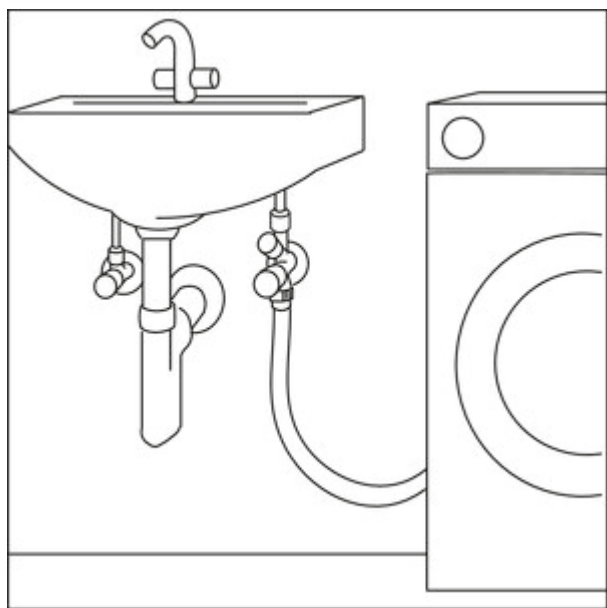

## GA Hoekventiel 2

Productnummer: 5031006

Configuratie: 3/8", chroom

### Configuratie-opties

5031006 | 3/8", chroom

5031030 | 1/2", chroom

### ✓ Hoekventiel

Verchromde armatuur voor de aansluiting van wasmachines, met zelfdichtende schroefdraad, met terugstroomblokkering, schroefverbinding met lengtecompensatie, kroongreep en schuifrozet.