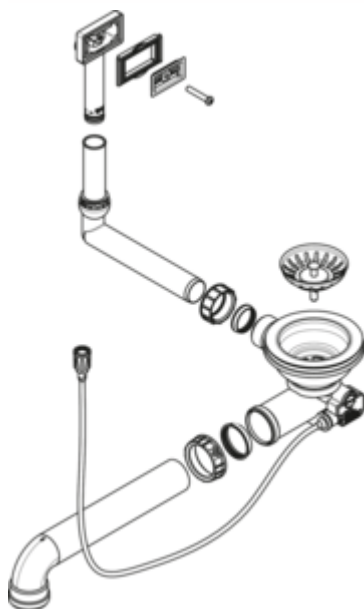

## Druckknopfexzentergarnitur

Produktnummer: 1106190

Konfiguration: 3½" Siebkorbventil, für Einzelbecken, schwarz

### Konfigurationsoptionen

1106190 | 3½" Siebkorbventil, für Einzelbecken, schwarz

1106192 | 3½" Siebkorbventil, für Doppelbecken, Edelstahl

1106193 | 3½" Siebkorbventil, für Einzelbecken, Edelstahl

- ✓ Ablaufgarnitur
- ✓ Material: Kunststoff
- ✓ Farbe: schwarz
- 3½" Siebkorbventil
- Kunststoff

### Technische Daten

Artikeltyp	Ablaufgarnitur	Ventilart	3 1/2" Siebkorbventil
Material	Kunststoff	geeignet für	für Einzelbecken